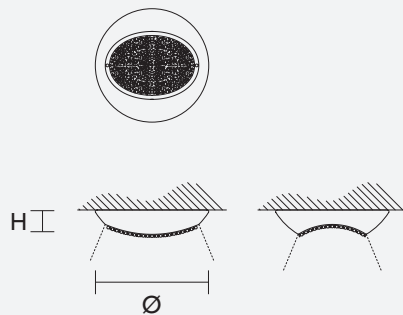

# MASIERO

Struttura in alluminio e pendagli in  
cristallo

Aluminum frame and crystal  
pendants

Aluminiumstruktur und Behang  
aus Crystal.

Structure en aluminium, Pampilles  
en cristal

Алюминиевый каркас и  
хрустальные подвесы

H 14 cm / 5.51"  
Ø 60 cm / 23.62"

**DOWN** LED x 41,5 W CRI>80  
3000 K - 4950 lm

**Dimmable:** 1-10V + DALI + PUSH

WH-M

F01