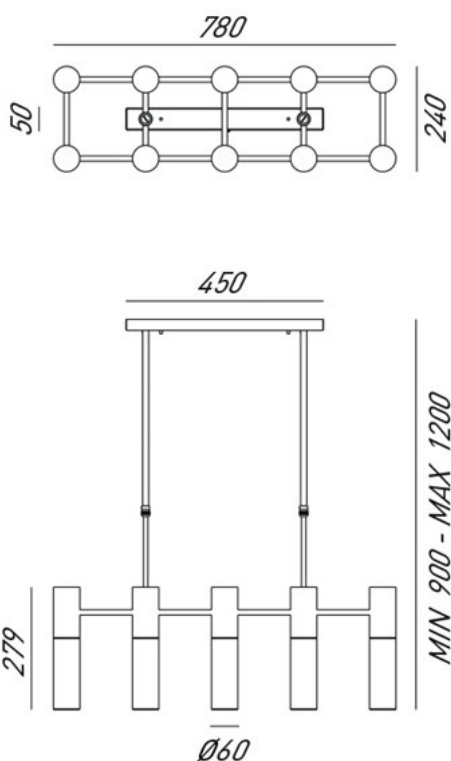

Tipologia: SOSPENSIONE

Type: PENDANT LIGHT

Ambiente / Environment
INDOOR

Materiale: OTTONE NATURALE
Material: NATURAL BRASS

Finitura / Colore: OTTONE NATURALE
Finishing / Color: NATURAL BRASS

Fonte luminosa – Lighting Source:
G9 10XMAX 25W

Voltaggio – Voltage
240V

Classe Energetica – Energetic Class
A++/E

PROTEZIONE IP – IP PROTECTION
IP20

PESO – WEIGHT
12Kg

Lampadina non inclusa
Light bulb not included