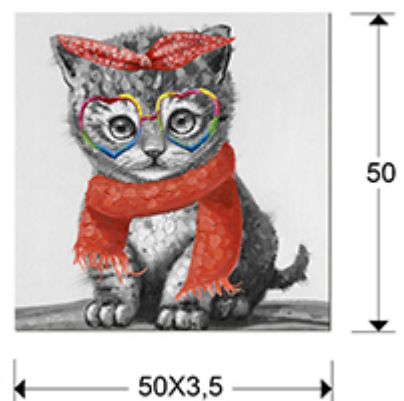

## Kitty

Картины

694931

Картина "Kitty" на подрамнике, написанная акриловой краской.

### РАЗМЕРЫ

Размеры: ↔ 50,0 ↓ 50,0 ↗ 3,5 cm  
Вес: 1,0 Kg

### РАЗМЕРЫ УПАКОВКИ

Вес: 1,4 Kg  
Объем: 0,0180м³  
Размеры: ↔ 55,0 ↓ 56,0 ↗ 6,0 cm