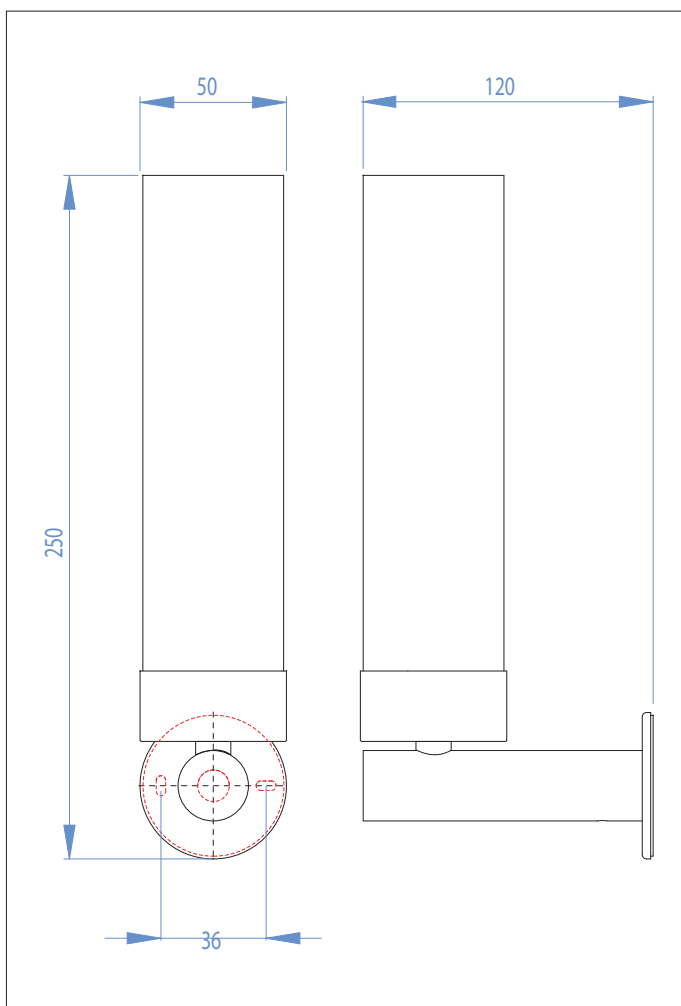

0274 Tube

| | | |
|----------------|--|-----------------|
| 1 x 40w E14 | | not included |
|----------------|--|-----------------|

| | | |
|-------|----------|----------|
| Zones | 2 | 3 |
|-------|----------|----------|