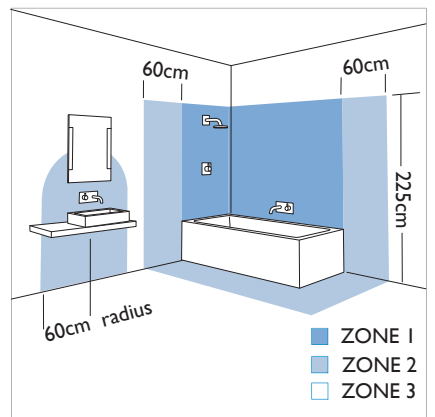

0274 Tube

| | | |
|----------------|--|-----------------|
| 1 x 40w E14 | | not included |
|----------------|--|-----------------|

| | | |
|-------|----------|----------|
| Zones | 2 | 3 |
|-------|----------|----------|