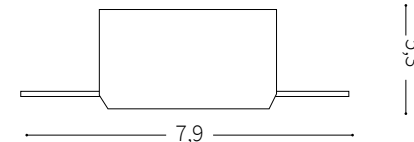

REV 06/01/2020

Samba Square Compact

Lampada da soffitto
Ceiling lamp
Plafonnier
Deckenleuchte
Lámpara de techo
Потолочные светильники

max 1 x 35W GU10 / 220~240V
50/60Hz
- 8021696229997 BIANCO

IDEAL LUX s.r.l.
Via Taglio Destro 32
30035 Mirano (VE) Italy
www.ideal-lux.com