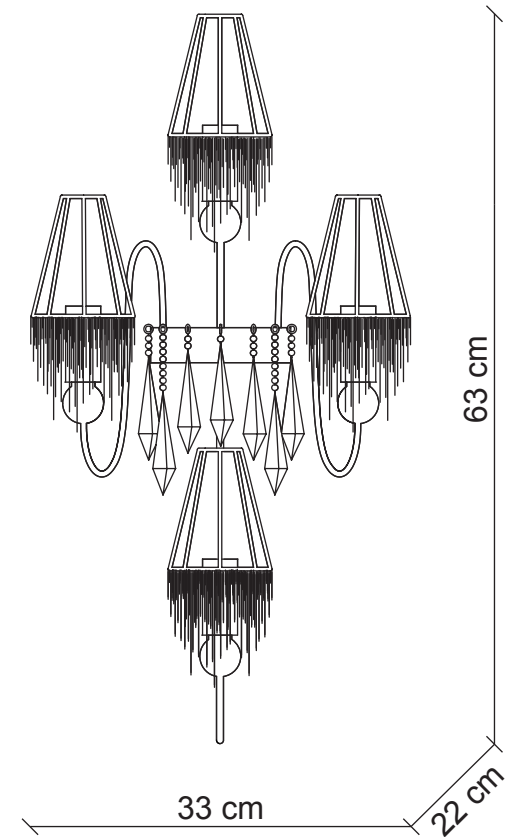

# PATRIZIAGARGANTI

Firenze

The soul light

**art. PG017 - Ontherocks** collection

4 lights wall lamp

**Kg 2,7**  
**m<sup>3</sup> 0,19**