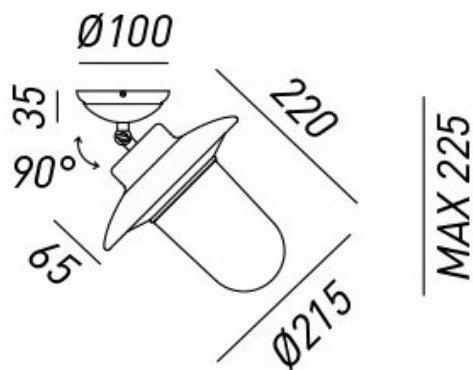

Tipologia: SOFFITTO
Type: CEILING LIGHT

Ambiente / Environment
OUTDOOR

Materiale: OTTONE - RAME - VETRO BIANCO
Material: BRASS - COPPER - WHITE GLASS

Finitura / Colore: OTTONE - RAME - VETRO BIANCO
Finishing / Color: BRASS - COPPER - WHITE GLASS

Fonte luminosa – Lighting Souce:
1xMax 46W E27

Vtaggio – Voltage
240V

Classe Energetica – Energetic Class
A++/E

PROTEZIONE IP – IP PROTECTION
IP43

PESO – WEIGHT
2Kg

Lampadina non inclusa
Light bulb not included