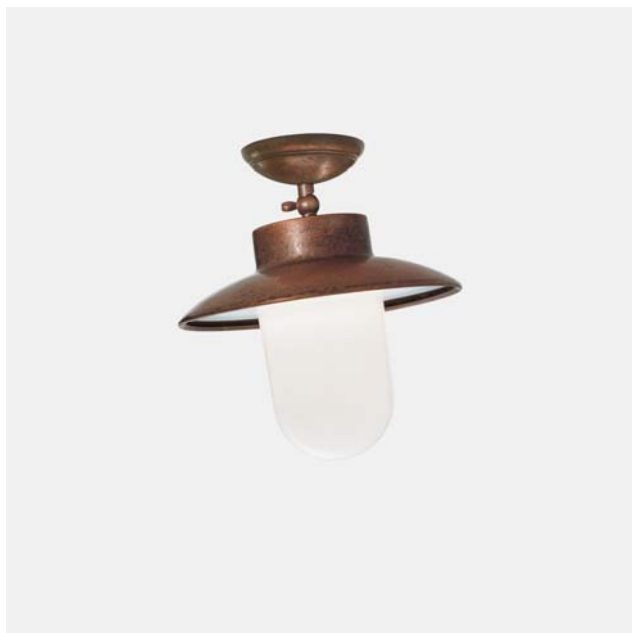

## CALMAGGIORE – 232.06.ORB IL FANALE

L'impatto visivo delicato ma deciso caratterizza le lampade di questa collezione, destinate agli ambienti outdoor. I prodotti, realizzati in rame e ottone anticato, sono contraddistinti da un'efficiente emissione luminosa che conferisce carattere agli spazi arredati.

This outdoor collection of lamps offers a firm yet delicate visual impact. The lamps, which are made of copper and antiqued brass, give off efficient light while adding character to the furnished space.

**Tipologia:** SOFFITTO  
**Type:** CEILING LIGHT

**Ambiente / Environment**  
OUTDOOR

**Materiale:** OTTONE - RAME - VETRO BIANCO  
**Material:** BRASS - COPPER - WHITE GLASS

**Finitura / Colore:** OTTONE - RAME - VETRO BIANCO  
**Finishing / Color:** BRASS - COPPER - WHITE GLASS