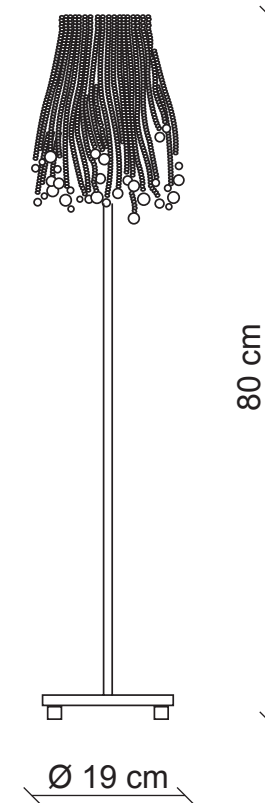

# PATRIZIAGARGANTI

Firenze

**BAGA** Contemporary  
LOVELY LIGHT

**art. 2081**

1 light Table lamp

**Finish:** Gold leaf

**Lampshades:** Clear crystals

m<sup>3</sup> 0,17  
Kg 2,3