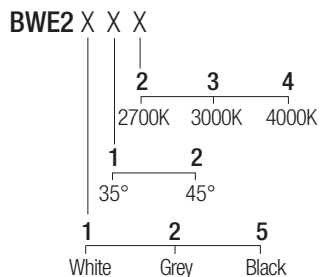

40x40mm

IP44 made in Italy

Eine Serie von Einbauleuchten, die ein äußerst präzises und minimalistisches Design mit hohem Sehkomfort verbindet: Die extrem reduzierte Kante und die rückwärtige Optik machen sie zu einem innovativen und wirkungsvollen Element. Ausgestattet mit Fidelity-LEDs zeichnet sie sich durch einen CRI98 und R9 93 aus. Erhältlich in acht Ausführungen, drei Farbtemperaturen und drei extrem sauberen und leistungsstarken Optiken.

Supply current
500mA (V_i 9V)

Power
6W

Series wiring

Dimensions

Photometric diagrams

CCT/CRI/Flux

CCT	CRI	Flux
2700K	98	540 lm
3000K	98	600 lm
4000K	98	620 lm

Code construction