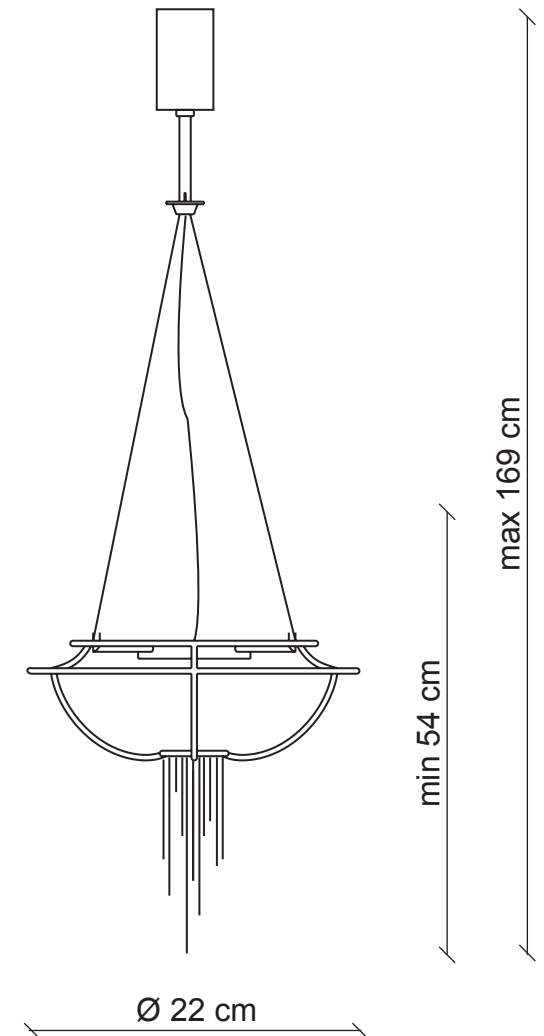

PATRIZIAGARGANTI

Firenze

The soul light

art. PG036 - Ontherocks collection

1 light suspension lamp

 1x
40W E14
not supplied

Kg 3
m³ 0,07