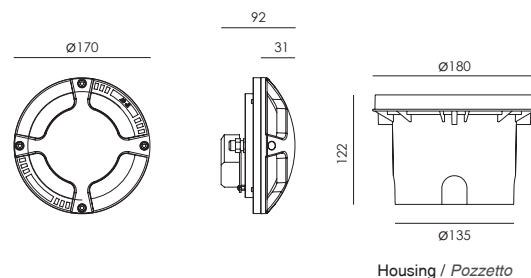

- Drive-over circular recessed LED sidelight
- Aluminium body with surface protection treatment and subsequent polyester powder paint resistant to corrosion, atmospheric conditions and salt spray
- Thermal shock resistant and frosted safety glass
- Stainless steel external screws
- Silicone gaskets
- IP67 external power supply included
- IP68 connector for the connection between projector and power supply included
- Housing for installation included
- Maximum permissible ambient temperature + 50 °C

- *Proiettore LED circolare a pozzetto carrabile ad emissione laterale*
- *Corpo in alluminio con trattamento superficiale di protezione e successiva verniciatura in polvere di poliestere resistente agli agenti atmosferici, alla corrosione ed alle nebbie saline*
- *Vetro di sicurezza frostato resistente agli shock termici*
- *Viti esterne in acciaio inox*
- *Guarnizioni in silicone*
- *Alimentatore esterno IP67 incluso*
- *Connettore IP68 per la connessione fra proiettore ed alimentatore incluso*
- *Controcassa per installazione inclusa*
- *Temperatura ambiente massima ammissibile +50 °C*