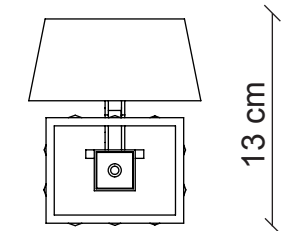

PATRIZIAGARGANTI

Firenze

**BESPOKE
LIGHTING
DESIGN**

Bespoke Lighting Design 02

design Roberto Lazzeroni

Angie collection

1 light Wall lamp

Finish
wall lamp
structure

Lampshade versions

A11G1 A11G2

A11K1 A11K2

A11C1 A11C2

L. 8,5x6 cm
H. 7 cm

1x
40W E14
not supplied

Kg 0,8
m³ 0,03