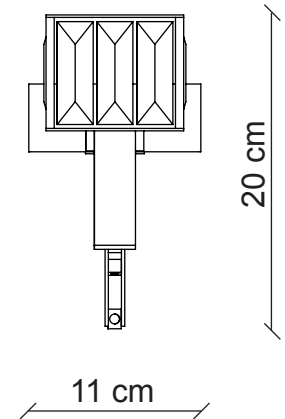

PATRIZIAGARGANTI

Firenze

**BESPOKE
LIGHTING
DESIGN**

Bespoke Lighting Design 02

design Roberto Lazzeroni

Angie collection

1 light Wall lamp

Finish
wall lamp
structure

Lampshade versions

A11G1 A11G2

A11K1 A11K2

A11C1 A11C2

L. 8,5x6 cm
H. 7 cm

1x
40W E14
not supplied

Kg 0,8
m³ 0,03