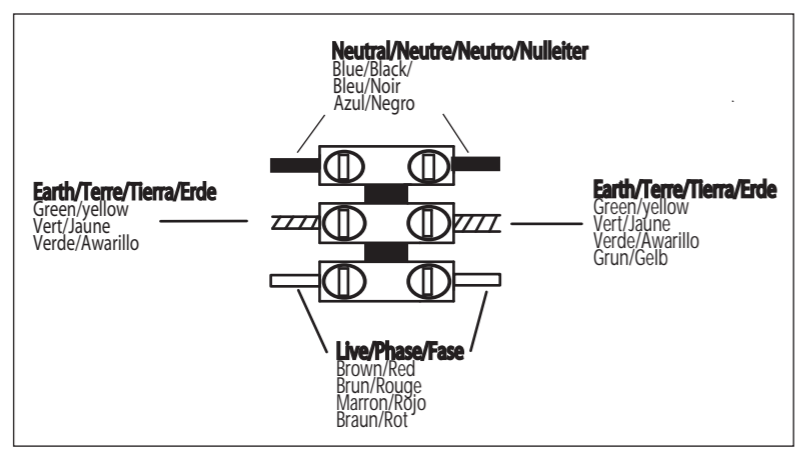

6

60w max 

Calvi

7105, 7106

■ astro

GB

Please read the instructions carefully before commencing assembly

Live : Normally Brown / Red
 Neutral : Normally Blue / Black
 Earth : Normally Green / Yellow

E

Leer atentamente las instrucciones antes de comenzar el montaje

Fase : Normalmente Marro / Rojo
 Neutro : Normalmente Azul / Negro
 Tierra : Normalmente Verde / Amarillo

F

Lire attentivement les instructions avant de commencer le montage

Phase : Normalement Brun / Rouge
 Neutre : Normalement Bleu / Noir
 Terre : Normalement Vert / Jaune

D

Lesen Sie bitte die Anweisungen sorgfältig durch, bevor Sie mit dem Zusammenbauen beginnen

Phase : Normalerweise Braun / Rot
 Nulleiter : Normalerweise Blau / Schwarz
 Erde : Normalerweise Grün / Gelb

1

2

3

4

5a

5b