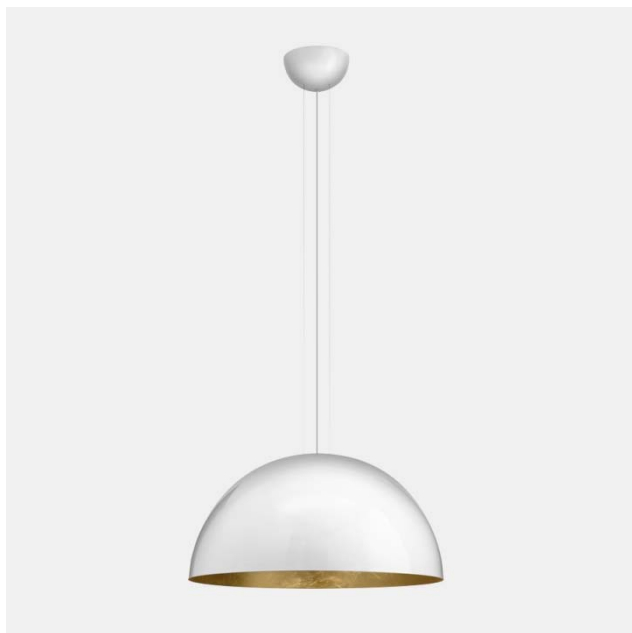

SUNSET – U4G1 IL FANALE

Sunset reinterpreta in chiave moderna una delle tipologie più tradizionali degli apparecchi illuminanti, la mezza sfera. Prodotti decorativi caratterizzati da una forte presenza scenica, queste lampade dalla forte matericità sono arricchite da colori e finiture luminose e vibranti che le rendono simbolo di un design fresco e attuale. I contorni nitidi che caratterizzano la collezione, offrono prospettive di ampio respiro all'interno degli ambienti indoor nei quali le lampade Sunset vengono collocate.

Sunset, a decorative product with a strong scenic presence, has completely reinterpreted the traditional half sphere shape that is linked to the world of light fixtures in an innovative and contemporary way. These lamps are made of strong materials enriched by bright and vibrant colours and finishes. As a symbol of the fresh and current design, the sharp contours that characterize the collection offer a wide-range of perspectives within the indoor environment.

Tipologia: SOSPENSIONE

Type: PENDANT LIGHT

Ambiente / Environment
INDOOR

Materiale: METALLO VERNICIATO
Material: PAINTED METAL

Finitura / Colore: BIANCO -FOGLIA ORO
Finishing / Color: WHITE - GOLD LEAF

Fonte luminosa – Lighting Source:
1xMAX 77W E27