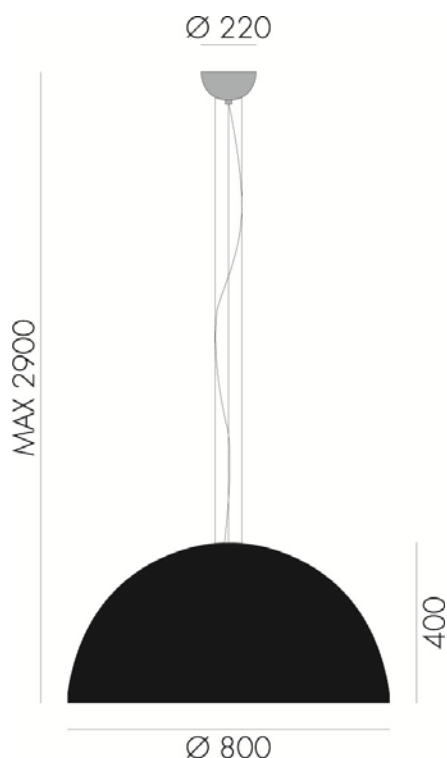

SUNSET – U4G1 IL FANALE

Sunset reinterpreta in chiave moderna una delle tipologie più tradizionali degli apparecchi illuminanti, la mezza sfera. Prodotti decorativi caratterizzati da una forte presenza scenica, queste lampade dalla forte matericità sono arricchite da colori e finiture luminose e vibranti che le rendono simbolo di un design fresco e attuale. I contorni nitidi che caratterizzano la collezione, offrono prospettive di ampio respiro all'interno degli ambienti indoor nei quali le lampade Sunset vengono collocate.

Sunset, a decorative product with a strong scenic presence, has completely reinterpreted the traditional half sphere shape that is linked to the world of light fixtures in an innovative and contemporary way. These lamps are made of strong materials enriched by bright and vibrant colours and finishes. As a symbol of the fresh and current design, the sharp contours that characterize the collection offer a wide-range of perspectives within the indoor environment.

Tipologia: SOSPENSIONE

Type: PENDANT LIGHT

Ambiente / Environment
INDOOR

Materiale: METALLO VERNICIATO
Material: PAINTED METAL

Finitura / Colore: BIANCO -FOGLIA ORO
Finishing / Color: WHITE - GOLD LEAF

Fonte luminosa – Lighting Source:
1xMAX 77W E27

Voltaggio – Voltage
240V

Classe Energetica – Energetic Class
A++/E

PROTEZIONE IP – IP PROTECTION
IP20

PESO – WEIGHT
17Kg

Lampadina non inclusa
Light bulb not included