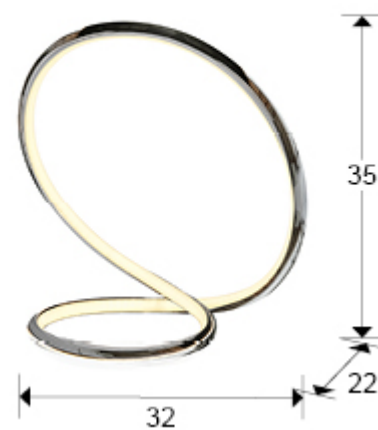

## Infinito

963060

Рекомендуемое изделие

### Настольные лампы

Настольная лампа из алюминия с покрытием "хром". Опаловый силиконовый рассеиватель, 15W LED, 750 Lm, 3000K. Диммируемая.

## РАЗМЕРЫ

Размеры: ↔ 35,0 ↓ 32,0 ↘ 22,0 cm  
Вес: 0,6 Kg