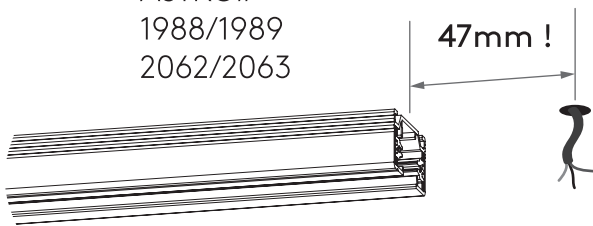

2

ASTRO#
1988/1989
2062/2063