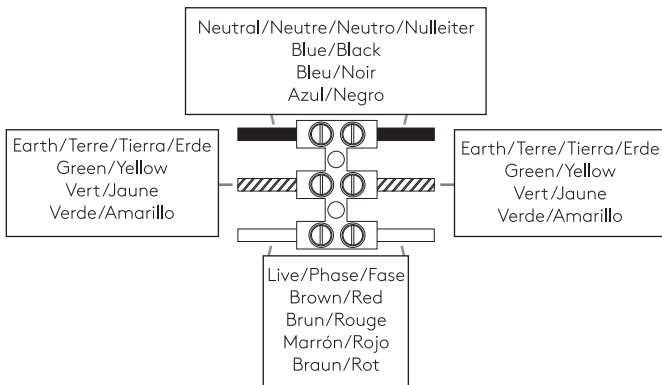

CENTRAL LIVE CONNECTOR

astro

GB

PLEASE READ THE INSTRUCTIONS CAREFULLY
BEFORE COMMENCING ASSEMBLY

Live: Normally Brown / Red
Neutral: Normally Blue / Black
Earth: Normally Green / Yellow

FR

LIRE ATTENTIVEMENT LES INSTRUCTIONS
AVANT DE COMMENCER LE MONTAGE

Phase: Normalement Brun / Rouge
Neutre: Normalement Bleu / Noir
Terre: Normalement Vert / Jaune

IT

LEGGERE ATTENTAMENTE LE ISTRUZIONI
PRIMA DI COMINCIARE L'ASSEMBLAGGIO

Cavo positivo: normalmente marrone o rosso
Cavo neutro: normalmente blu o nero
Cavo terra: normalmente verde o giallo

DE

LESEN SIE BITTE DIE ANWEISUNGEN
SORGFALTIG DURCH, BEVOR SIE MIT DEM
ZUSAMMENBAUEN BEGINNEN

Phase: Normalerweise Braun / Rot
Nulleiter: Normalerweise Blau / Schwarz
Erde: Normalerweise Grün / Gelb

1

TURN OFF POWER

Couper Le Courant! / Spegnere La Corrente! /
Strom Abshalten!

2

ASTRO#
1988/1989
2062/2063

3

4

5

6

7