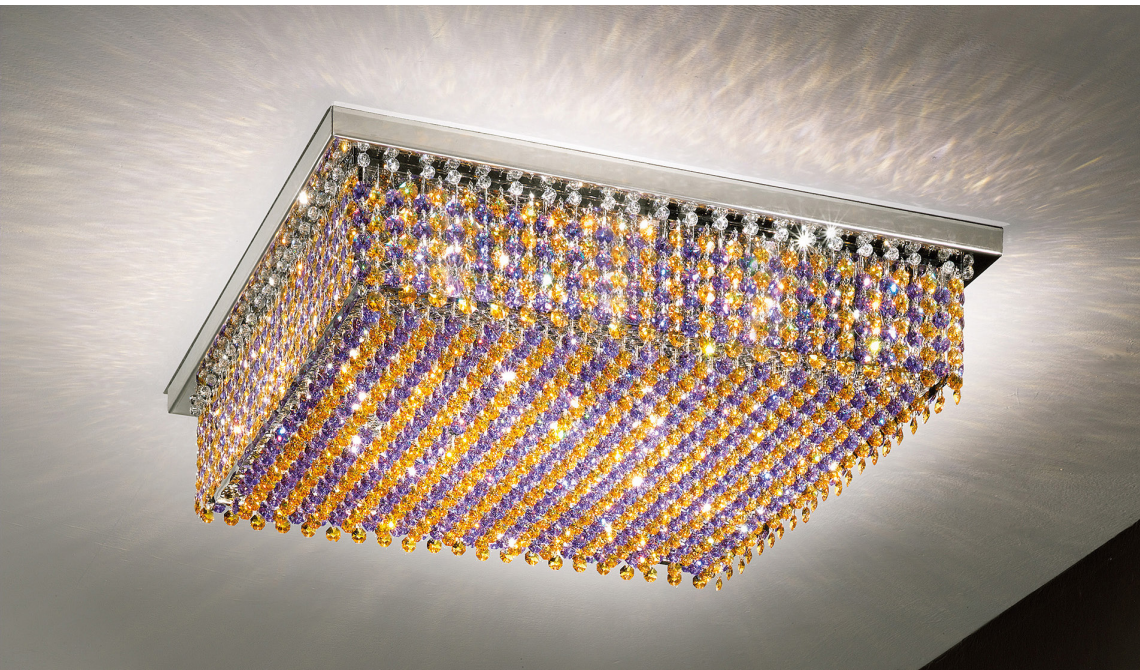

# AUREA 55 PL6

Design by: Studio Stile Masiero

# MASIERO

Lampada con montatura in metallo cromato, pendagli in cristallo colorato

Chrome plated frame, coloured crystal pendants.

Leuchte mit Metallfassung  
Ausführung chrom, farbigen  
Kristallpendel.

Lampe avec monture en métal  
chromé, pendeloques en cristal.

Лампа с хромированным  
металлическим каркасом  
с цветными хрустальными  
подвесами

H 13 cm / 5.12"  
L 55x55 cm / 21.65x21.65"

 6xG9x40 W max