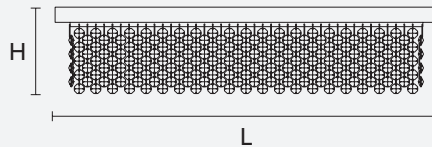

# MASIERO

Lampada con montatura in metallo cromato, pendagli in cristallo colorato

Chrome plated frame, coloured crystal pendants.

Leuchte mit Metallfassung  
Ausführung chrom, farbigen  
Kristallpendel.

Lampe avec monture en métal  
chromé, pendeloques en cristal.

Лампа с хромированным  
металлическим каркасом  
с цветными хрустальными  
подвесами

H 13 cm / 5.12"  
L 55x55 cm / 21.65x21.65"

 6xG9x40 W max