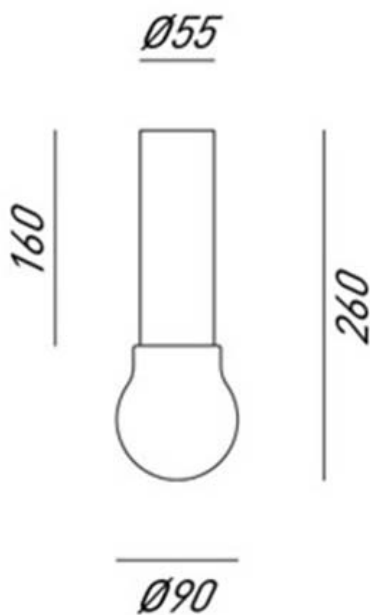

## ASTRO – 276.02.ONT IL FANALE

Linee pulite ed essenziali che danno risalto alla purezza della materia caratterizzano queste lampade da interno realizzate in ottone naturale.

These indoor lamps made of natural brass are available in three different measurements. The clean essential lines enhance the purity of the material.

**Fonte luminosa – Lighting Souce:**  
1xMax 25W G9

**Voltaggio – Voltage**  
240V

**Classe Energetica – Energetic Class**  
A++/E

**PROTEZIONE IP – IP PROTECTION**  
IP20

**PESO – WEIGHT**  
1,5Kg

Lampadina non inclusa  
Light bulb not included