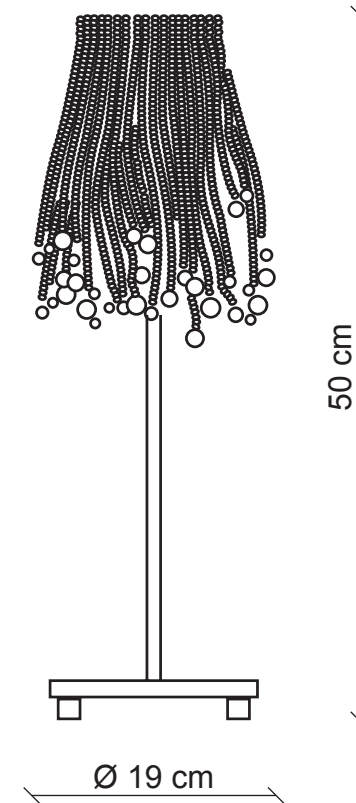

# PATRIZIAGARGANTI

Firenze

**BAGA** Contemporary  
LOVELY LIGHT

**art. 2064**

1 light Table lamp

**Finish:** Red

**Lampshades:** Clear crystals

m<sup>3</sup> 0,17  
Kg 2