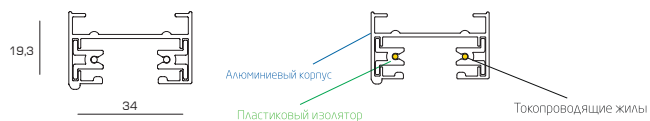

Нестандартный цвет - любой цвет по шкале RAL

Powered by

TRIDONIC

Накладной/подвесной осветительный
однофазный шинопровод POWER TRACK x1

Наименование	Мощность, Вт	Длина, мм
F-PT1-100	220	1000
F-PT1-100	220	1000
F-PT1-100	220	1000
F-PT1-200	220	2000
F-PT1-200	220	2000
F-PT1-200	220	2000
F-PT1-300	220	3000
F-PT1-300	220	3000
F-PT1-300	220	3000

Встраиваемый осветительный
однофазный шинопровод POWER TRACK Vx1

Наименование	Мощность, Вт	Длина, мм
F-PTV1-100	220	1000
F-PTV1-100	220	1000
F-PTV1-100	220	1000
F-PTV1-200	220	2000
F-PTV1-200	220	2000
F-PTV1-200	220	2000
F-PTV1-300	220	3000
F-PTV1-300	220	3000
F-PTV1-300	220	3000