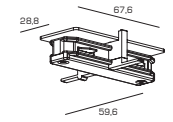

Комплектующие
POWER TRACK x1

Концевой токоподвод

Соединение угловое L-образное

Заглушка торцевая

Внутренний стык

Соединение угловое T-образное

Комплект подвесов

Комплектующие
POWER TRACK Vx1

Концевой токоподвод

Соединение угловое L-образное

Заглушка торцевая

Внутренний стык

Соединение угловое T-образное

Скоба для встраивания