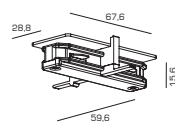

Комплектующие
POWER TRACK x1

Концевой токоподвод

Соединение угловое L-образное

Заглушка торцевая

Внутренний стык

Соединение угловое T-образное

Комплект подвесов

Комплектующие
POWER TRACK Vx1

Концевой токоподвод

Соединение угловое L-образное

Заглушка торцевая

Внутренний стык

Соединение угловое T-образное

Скоба для встраивания