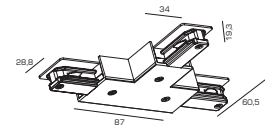

Однофазный шинопровод для натяжных потолков
POWER TRACK NPx1

Наименование	Мощность, Вт	Длина, мм
F-PTNP3-100	220	1000
F-PTNP3-100	220	1000
F-PTNP3-100	220	1000
F-PTNP3-200	220	2000
F-PTNP3-200	220	2000
F-PTNP3-200	220	2000
F-PTNP3-300	220	3000
F-PTNP3-300	220	3000
F-PTNP3-300	220	3000

Комплектующие
POWER TRACK x1

Концевой токоподвод

Соединение угловое L-образное

Заглушка торцевая

Внутренний стык

Соединение угловое T-образное

Комплект подвесов

Комплектующие
POWER TRACK Vx1

Концевой токоподвод

Соединение угловое L-образное

Заглушка торцевая

Внутренний стык

Соединение угловое T-образное

Скоба для встраивания