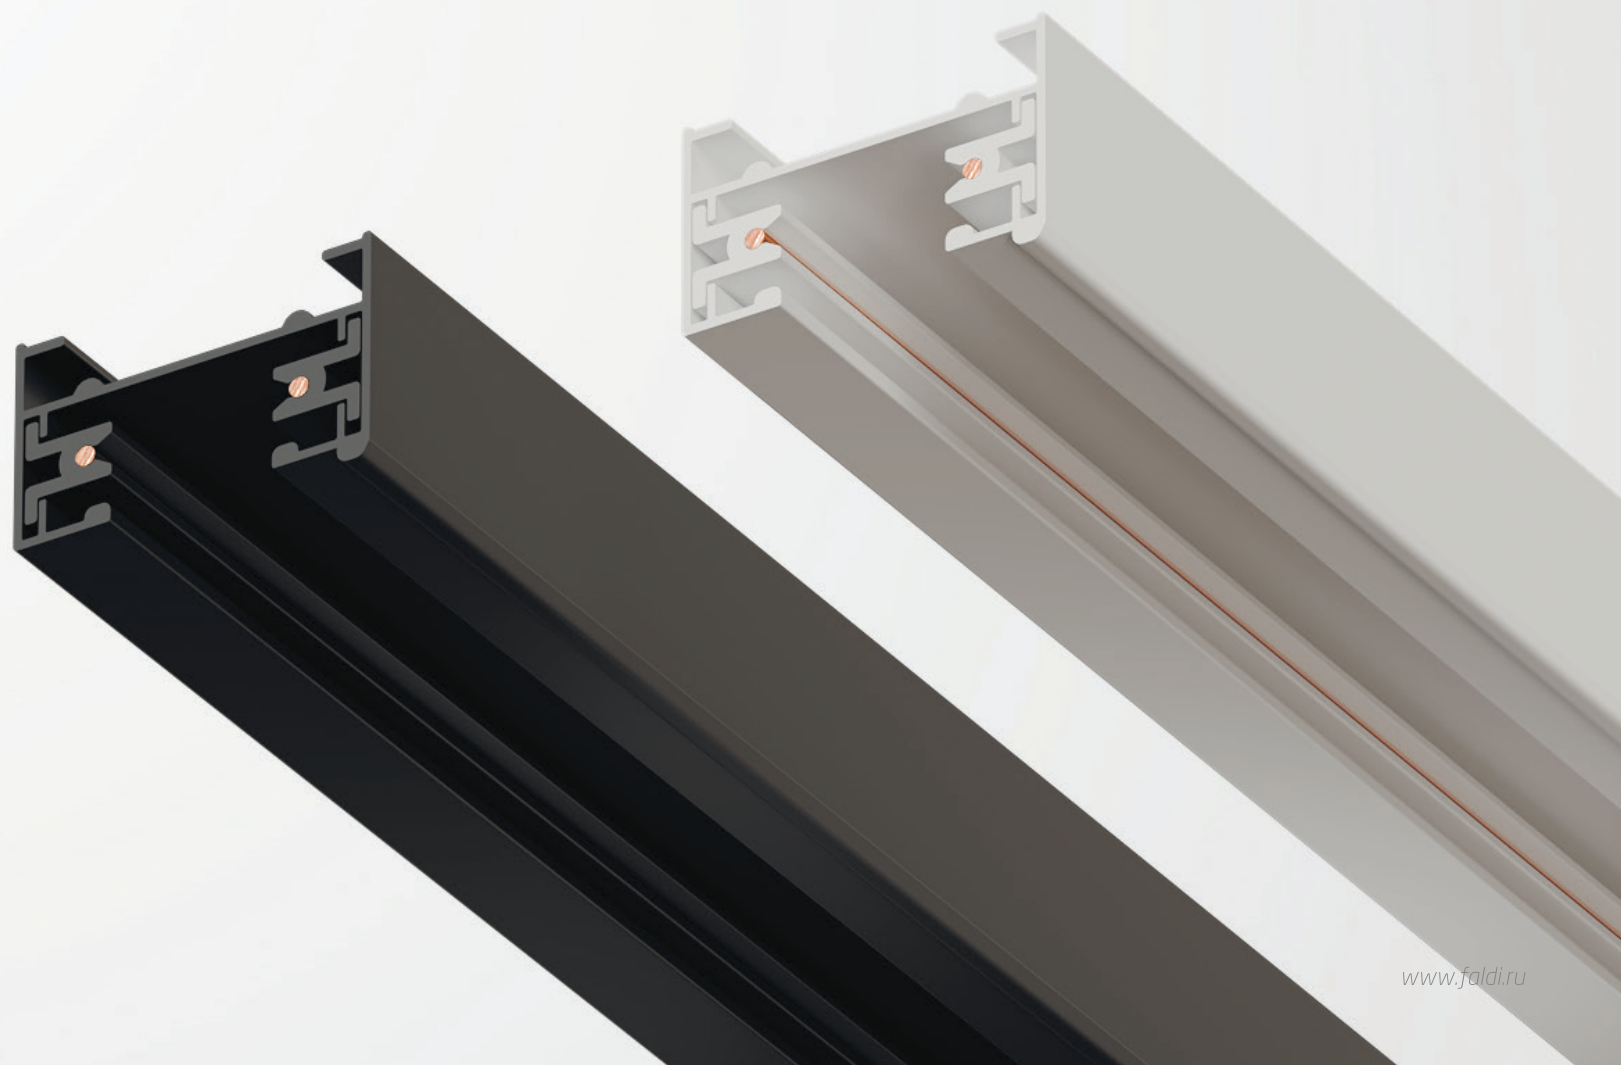

Стандартный осветительный
ОДНОФАЗНЫЙ ШИНОПРОВОД POWER TRACK x1

Накладной/подвесной

Встраиваемый

Источник питания - TRIDONIC (Австрия)

Материал корпуса - алюминий

Стандартный цвет - белый (RAL-9003), серебро (RAL-9006),
черный (RAL- 9005)

Нестандартный цвет - любой цвет по шкале RAL

Powered by

TRIDONIC

Накладной/подвесной осветительный
однофазный шинопровод POWER TRACK x1

Наименование	Мощность, Вт	Длина, мм
F-PT1-100	220	1000
F-PT1-100	220	1000
F-PT1-100	220	1000
F-PT1-200	220	2000
F-PT1-200	220	2000
F-PT1-200	220	2000
F-PT1-300	220	3000
F-PT1-300	220	3000
F-PT1-300	220	3000

Встраиваемый осветительный
однофазный шинопровод POWER TRACK Vx1

Наименование	Мощность, Вт	Длина, мм
F-PTV1-100	220	1000
F-PTV1-100	220	1000
F-PTV1-100	220	1000
F-PTV1-200	220	2000
F-PTV1-200	220	2000
F-PTV1-200	220	2000
F-PTV1-300	220	3000
F-PTV1-300	220	3000
F-PTV1-300	220	3000

Однофазный шинопровод для натяжных потолков
POWER TRACK NPx1

Наименование	Мощность, Вт	Длина, мм
F-PTNP3-100	220	1000
F-PTNP3-100	220	1000
F-PTNP3-100	220	1000
F-PTNP3-200	220	2000
F-PTNP3-200	220	2000
F-PTNP3-200	220	2000
F-PTNP3-300	220	3000
F-PTNP3-300	220	3000
F-PTNP3-300	220	3000