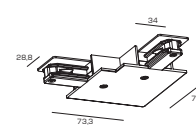

Однофазный шинопровод для натяжных потолков
POWER TRACK NPx1

Наименование	Мощность, Вт	Длина, мм
F-PTNP3-100	220	1000
F-PTNP3-100	220	1000
F-PTNP3-100	220	1000
F-PTNP3-200	220	2000
F-PTNP3-200	220	2000
F-PTNP3-200	220	2000
F-PTNP3-300	220	3000
F-PTNP3-300	220	3000
F-PTNP3-300	220	3000

Комплектующие
POWER TRACK x1

Концевой токоподвод

Соединение угловое L-образное

Заглушка торцевая

Внутренний стык

Соединение угловое T-образное

Комплект подвесов

Комплектующие
POWER TRACK Vx1

Концевой токоподвод

Соединение угловое L-образное

Заглушка торцевая

Внутренний стык

Соединение угловое T-образное

Скоба для встраивания