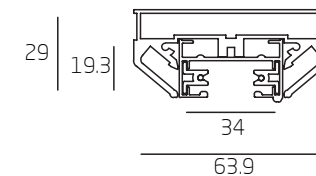

Однофазный шинопровод для натяжных потолков
POWER TRACK NPx1

Наименование	Мощность, Вт	Длина, мм
F-PTNP3-100	220	1000
F-PTNP3-100	220	1000
F-PTNP3-100	220	1000
F-PTNP3-200	220	2000
F-PTNP3-200	220	2000
F-PTNP3-200	220	2000
F-PTNP3-300	220	3000
F-PTNP3-300	220	3000
F-PTNP3-300	220	3000