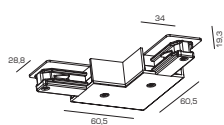

Однофазный шинопровод для натяжных потолков
POWER TRACK NPx1

Наименование	Мощность, Вт	Длина, мм
F-PTNP3-100	220	1000
F-PTNP3-100	220	1000
F-PTNP3-100	220	1000
F-PTNP3-200	220	2000
F-PTNP3-200	220	2000
F-PTNP3-200	220	2000
F-PTNP3-300	220	3000
F-PTNP3-300	220	3000
F-PTNP3-300	220	3000

Комплектующие
POWER TRACK x1

Концевой токоподвод

Соединение угловое L-образное

Заглушка торцевая

Внутренний стык

Соединение угловое T-образное

Комплект подвесов

Комплектующие
POWER TRACK Vx1