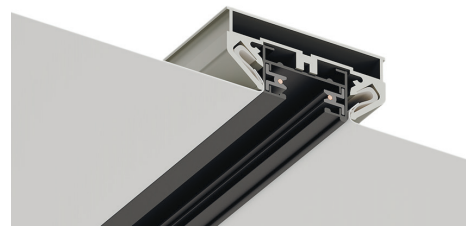

Однофазный шинопровод для натяжных потолков
POWER TRACK NPx1

Наименование	Мощность, Вт	Длина, мм
F-PTNP3-100	220	1000
F-PTNP3-100	220	1000
F-PTNP3-100	220	1000
F-PTNP3-200	220	2000
F-PTNP3-200	220	2000
F-PTNP3-200	220	2000
F-PTNP3-300	220	3000
F-PTNP3-300	220	3000
F-PTNP3-300	220	3000