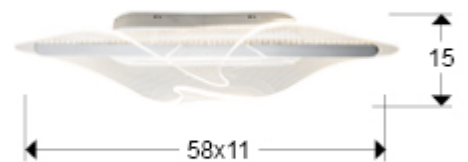

Enigma 327756

Потолочные светильники

Потолочный светильник или бра LED из металла с покрытием "хром". Плафон из формованного метакрилата с микропечатью. 21W LED, 3000 K, 1160 Lm.

ОБЩАЯ ИНФОРМАЦИЯ

Каталог: i39 Puminación
Страница: 40
Код EAN: 8435435331993
Тип: Потолочные светильники
Коллекция: Enigma

РАЗМЕРЫ

Размеры: ↔ 58,0 ↓ 15,0 ↗ 14,0 cm
Вес: 1,5 Kg

РАЗМЕРЫ УПАКОВКИ

Вес: 2,2 Kg
Объем: 0,0300м³
Размеры: ↔ 66,0 ↓ 22,0 ↗ 21,0 cm

ТЕХНИЧЕСКИЕ ХАРАКТЕРИСТИКИ

Класс электробезопасности: Class 1
максимальная мощность: 21W
Напряжение: 180/240 V
Частота сети: 50/60 Hz
Цветовая температура: 3.000 K
Средний срок службы: 8.000 h
Коэффициент мощности: >0.9
CRI: >80