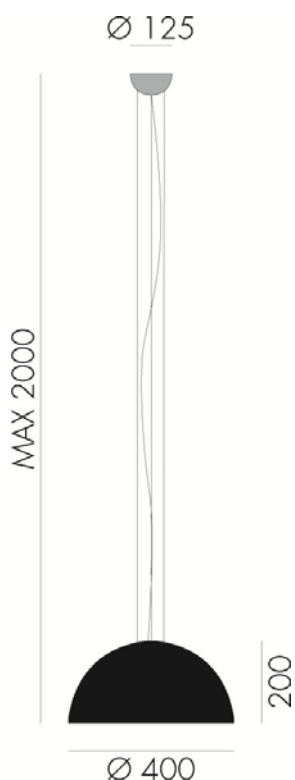

SUNSET – U2E1 IL FANALE

Sunset reinterpreta in chiave moderna una delle tipologie più tradizionali degli apparecchi illuminanti, la mezza sfera. Prodotti decorativi caratterizzati da una forte presenza scenica, queste lampade dalla forte matericità sono arricchite da colori e finiture luminose e vibranti che le rendono simbolo di un design fresco e attuale. I contorni nitidi che caratterizzano la collezione, offrono prospettive di ampio respiro all'interno degli ambienti indoor nei quali le lampade Sunset vengono collocate.

Sunset, a decorative product with a strong scenic presence, has completely reinterpreted the traditional half sphere shape that is linked to the world of light fixtures in an innovative and contemporary way. These lamps are made of strong materials enriched by bright and vibrant colours and finishes. As a symbol of the fresh and current design, the sharp contours that characterize the collection offer a wide-range of perspectives within the indoor environment.

Tipologia: SOSPENSIONE

Type: PENDANT LIGHT

Ambiente / Environment
INDOOR

Materiale: METALLO VERNICIATO
Material: PAINTED METAL

Finitura / Colore: BIANCO - BIANCO
Finishing / Color: WHITE - WHITE

Fonte luminosa – Lighting Source:
1xMAX 77W E27

Voltaggio – Voltage
240V

Classe Energetica – Energetic Class
A++/E

PROTEZIONE IP – IP PROTECTION
IP20

PESO – WEIGHT
4Kg

Lampadina non inclusa
Light bulb not included