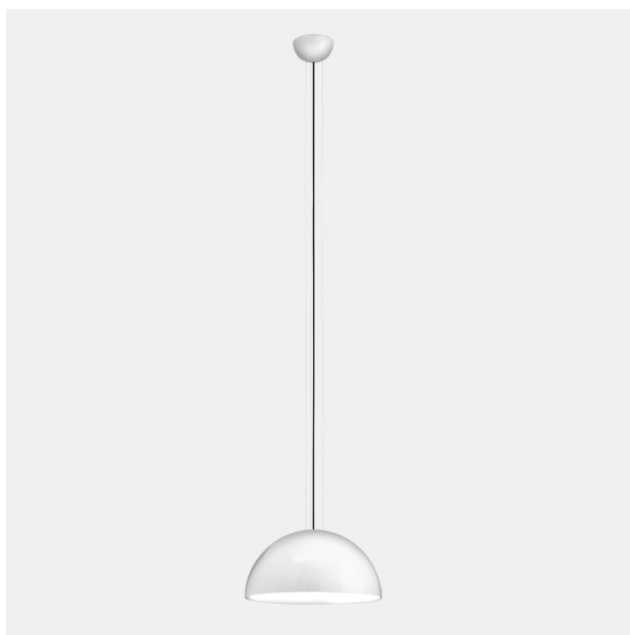

SUNSET – U2E1 IL FANALE

Sunset reinterpreta in chiave moderna una delle tipologie più tradizionali degli apparecchi illuminanti, la mezza sfera. Prodotti decorativi caratterizzati da una forte presenza scenica, queste lampade dalla forte matericità sono arricchite da colori e finiture luminose e vibranti che le rendono simbolo di un design fresco e attuale. I contorni nitidi che caratterizzano la collezione, offrono prospettive di ampio respiro all'interno degli ambienti indoor nei quali le lampade Sunset vengono collocate.

Sunset, a decorative product with a strong scenic presence, has completely reinterpreted the traditional half sphere shape that is linked to the world of light fixtures in an innovative and contemporary way. These lamps are made of strong materials enriched by bright and vibrant colours and finishes. As a symbol of the fresh and current design, the sharp contours that characterize the collection offer a wide-range of perspectives within the indoor environment.

Tipologia: SOSPENSIONE

Type: PENDANT LIGHT

Ambiente / Environment
INDOOR

Materiale: METALLO VERNICIATO
Material: PAINTED METAL

Finitura / Colore: BIANCO - BIANCO
Finishing / Color: WHITE - WHITE

Fonte luminosa – Lighting Source:
1xMAX 77W E27