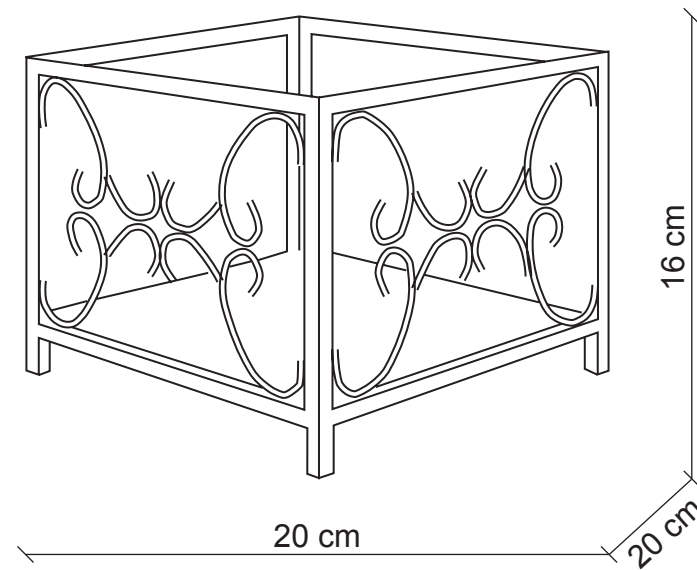

# PATRIZIAGARGANTI

Firenze

**BAGA** Progress  
LOVELY LIGHT

**art. 3341**

Candlestick

Finish: Silver leaf

m<sup>3</sup> 0,08  
Kg 1,8