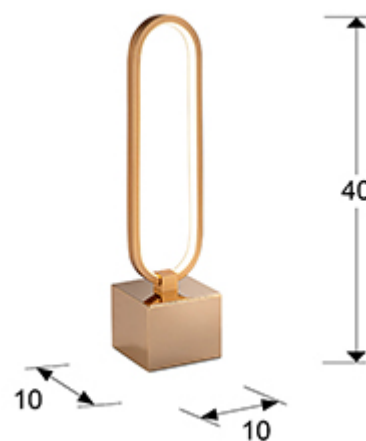

### Настольные лампы

Настольная лампа LED с 1 лампой, из алюминия с матовым полированным золотистым покрытием, основание из блестящего металла. Siliconовые рассеиватели опалового цвета, 11,5W LED, 940 Lm, 3000 K.

## РАЗМЕРЫ

Размеры: ↔ 10,0 ↓ 41,0 ↗ 10,0 cm  
Вес: 1,1 Kg

## РАЗМЕРЫ УПАКОВКИ

Вес: 1,4 Kg  
Объем: 0,0130м³  
Размеры: ↔ 47,0 ↓ 17,0 ↗ 16,0 cm