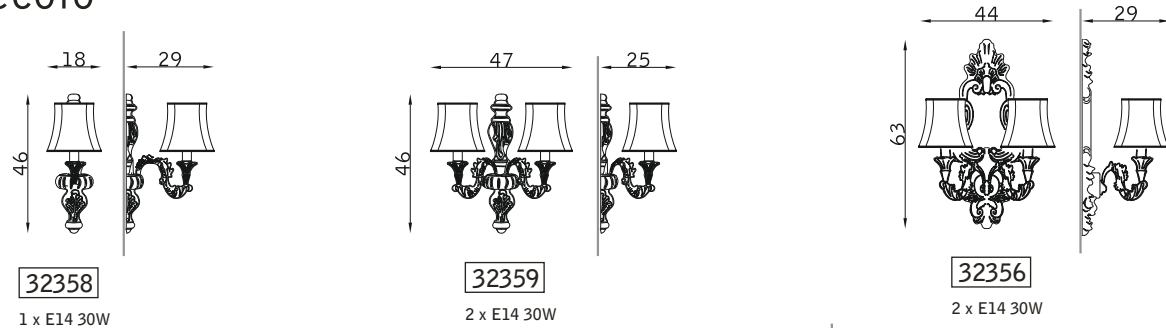

Secolo

PARETE WALL

SOSPENSIONE PENDANT

TAVOLO TABLE

legno - bianco su noce 162
wood - white on walnut 162

beige 554
beige 554