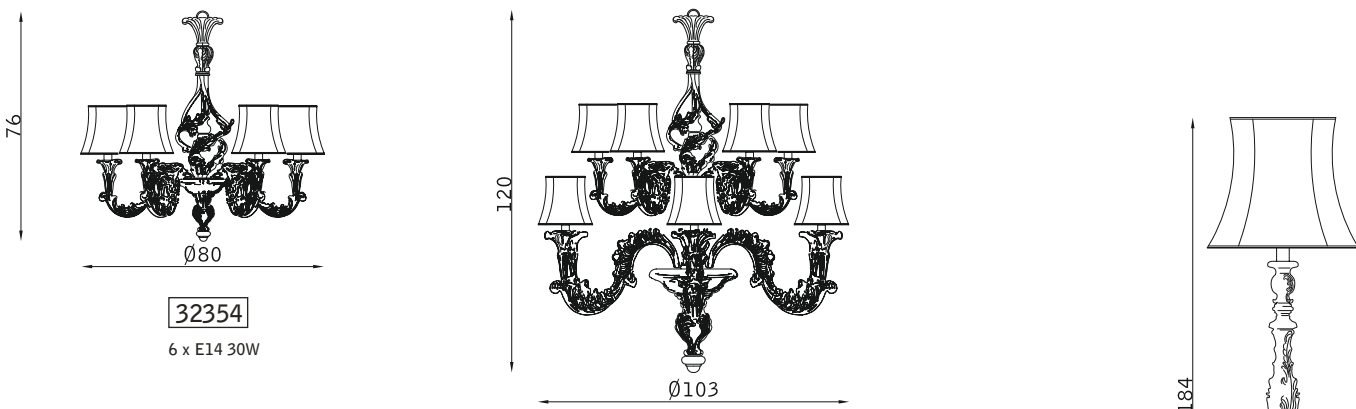

Secolo

PARETE WALL

SOSPENSIONE PENDANT

TAVOLO TABLE

legno - bianco su noce 162
wood - white on walnut 162

beige 554
beige 554