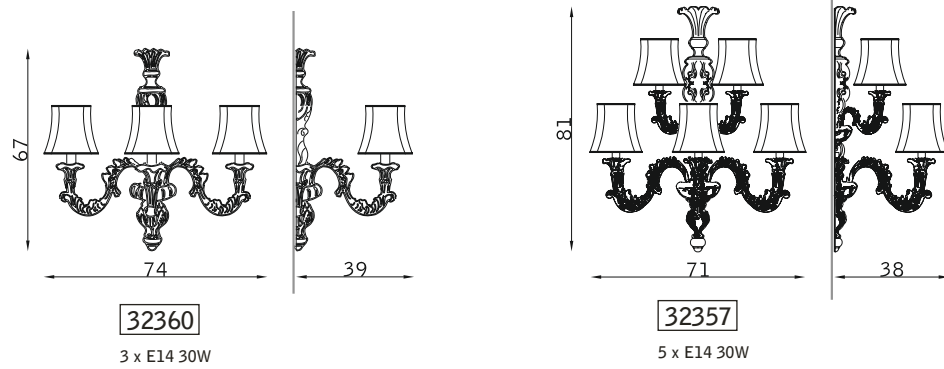

Secolo

PARETE WALL

SOSPENSIONE PENDANT

TAVOLO TABLE

legno - bianco su noce 162
wood - white on walnut 162

beige 554
beige 554