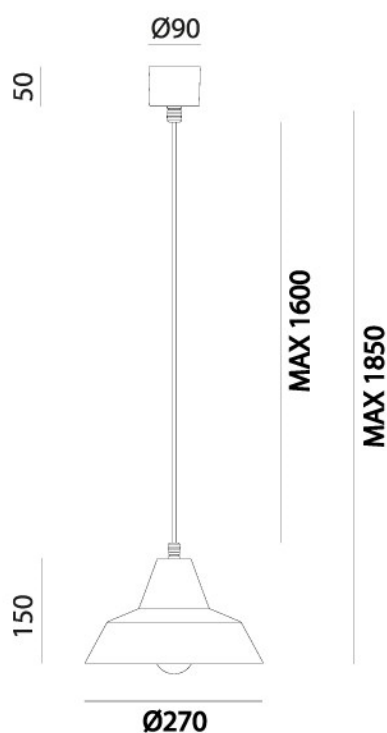

OFFICINA – 268.09.FF IL FANALE

Aspetto ruvido e grezzo ma di gran ricercatezza: queste le caratteristiche di Officina, collezione di lampade a sospensione e applique da interno dal gusto tipicamente industrial in grado di creare atmosfere raffinate negli ambienti in cui sono posizionate. Prodotte in ferro, queste lampade rappresentano un omaggio ad uno stile minimal e essenziale.

Tipologia: SOSPENSIONE

Type: PENDANT LIGHT

Ambiente / Environment
INDOOR

Materiale: FERRO
Material: IRON

Finitura / Colore: FERRO
Finishing / Color: IRON

Fonte luminosa – Lighting Souce:
1XMAX 46W E27

Voltaggio – Voltage
240V

Classe Energetica – Energetic Class
A++/E

PROTEZIONE IP – IP PROTECTION
IP20

PESO – WEIGHT
2Kg

Lampadina non inclusa
Light bulb not included