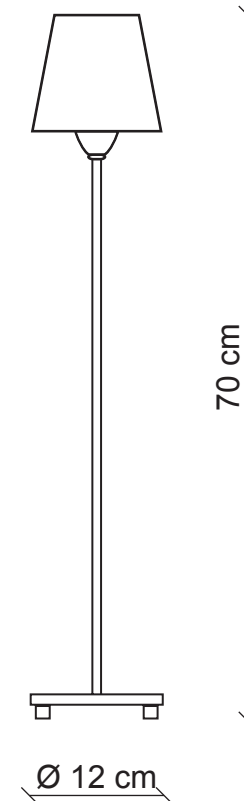

PATRIZIAGARGANTI

Firenze

BAGA Contemporary
LOVELY LIGHT

art. 5051

1 light Table lamp

Finish: Silver leaf

Lampshades: Red goffered fabric

Ø 12x8
H. 11

1x
40W E14
not supplied

m³ 0,17
Kg 1,7