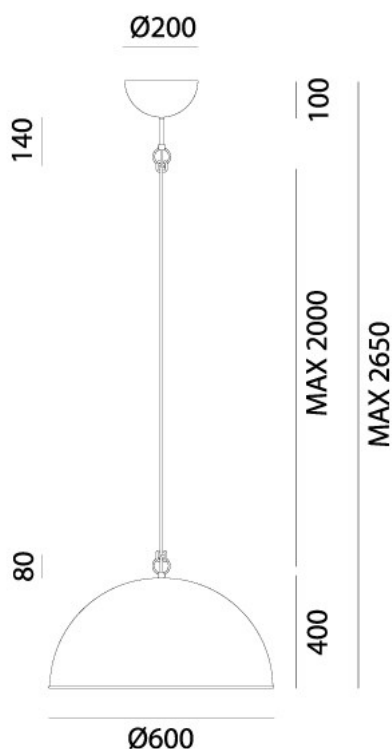

GALILEO – 251.10.F95 IL FANALE

Il tratto grafico deciso e la perfetta mezza sfera caratterizzano questa collezione di lampade, che si configura come un omaggio alla rivoluzione astronomica. Il contrasto tra l'esterno in ottone o ferro e l'interno realizzato in foglia oro, foglia argento o rame, conferisce ad ogni modello un valore estetico di grande effetto visivo.

The firm graphic line and the perfect half sphere characterize this collection of lamps, designed as a tribute to the astronomical revolution. The contrast between the outer look made of brass or iron and the interior one done with gold, silver or copper foil, ascribes this product an aesthetic value of great visual effect.

Finishing / Color: EXTERIOR IRON - INTERIOR SILVER

Fonte luminosa – Lighting Source:

1XMAX 77W E27

Voltaggio – Voltage

240V

Classe Energetica – Energetic Class

A++/E

PROTEZIONE IP – IP PROTECTION

IP20

PESO – WEIGHT

9Kg

Lampadina non inclusa

Light bulb not included