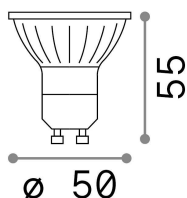

## Lampadine e accessori - Lampadine gu10

<b>Ean</b>	8021696253497
<b>Item</b>	GU10 05W 430Lm 4000K CRI90
<b>Installation</b>	-
<b>Guarantee</b>	5 years
<b>Gross weight</b>	0.08 kg
<b>Volume</b>	0.000138 m <sup>3</sup>

## Source info

<b>Power</b>	5 W
<b>Emission</b>	Direct
<b>Max consumption</b>	max 4,90 W
<b>CCT LED</b>	4000 K
<b>Duration LED (t. 25°C)</b>	25000 h
<b>CRI</b>	> 90
<b>Light beam</b>	50 °
<b>Useful light flux</b>	430 lm
<b>Photobiological risk</b>	1