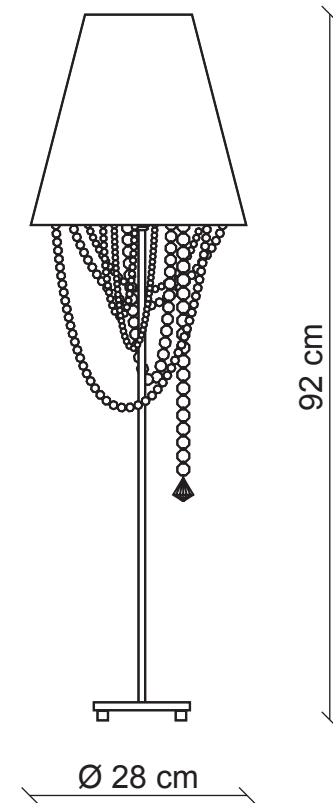

PATRIZIAGARGANTI

Firenze

BAGA Contemporary
LOVELY LIGHT

art. 2058

1 light Table lamp

Finish: Red

Lampshades: Ivory goffered tulle

Accessories: Clear crystals

 Ø 28x14
H. 28

 1x
40W E14
supplied

m³ 0,17
Kg 2