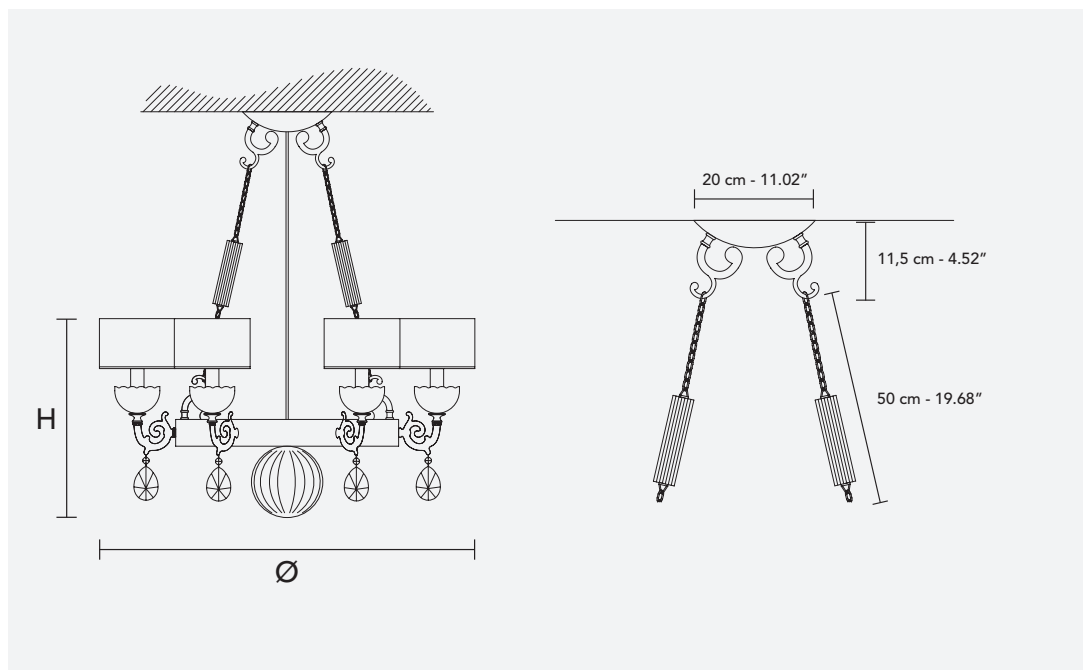

NUARÉ 6

Design by: Studio Stile Masiero

MASIERO

Struttura in metallo e fusione d'ottone.
Bobeges e sfera centrale in borosilicato fumè, paralumi in raso Silver Night.
Pendagli in cristallo fumè.

Metal and cast-brass frame.
Smoky borosilicate bobeches and central sphere, satin shades col. Silver Night.
Smoky crystal pendants

Struktur aus Metall und Messingguss.
Borosilikat-Schalen und Kugel in der Farbe Fumé, Lampenschirme aus Satin in der Farbe Silver Night.
Fumé Kristall-Behang.

Structure en métal et fusion de laiton.
Bobèches et boule en borosilicate fumé, abat-jours en satin col. Silver Night.
Pendentifs de cristal fumé.

Металлический каркас и латунное литье.
Чаша и центральная сфера боросиликатного дымчатого стекла, абажуры из сатины в цвете Silver Night.
Подвесы из цветного хрустала.

CE UL*

H 45 cm / 17.72"
Ø 85 cm / 33.46"

⊕ 6×E14×40 W max
⊕ 1×G9×28 W max
USA 6×E12×40 W max
(not included)

Paralumi/shade SAT/17/SN

G08