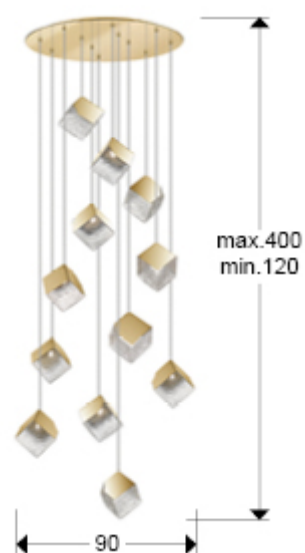

## Priscila

721257

Люстры

Round lamp of 12 lights, made of metal and steel, finished in gold. Cubic shade of textured glass. Adjustable in height.

·This item includes 12 G9 LED 6W

### ОБЩАЯ ИНФОРМАЦИЯ

Код EAN: 8435435335496

Тип: Люстры

Коллекция: Priscila

### РАЗМЕРЫ

Размеры:  $\varnothing$  90,0  $\updownarrow$  400,0 см

Высота в собранном виде: 120,0/ максимальная 400,0 см

Вес: 21,8 Кг

## ДОПОЛНИТЕЛЬНАЯ ИНФОРМАЦИЯ

Материал: Metal, steel, glass  
Покрытие: Golden, textured  
Время, затрачиваемое клиентом на сборку: 30 min