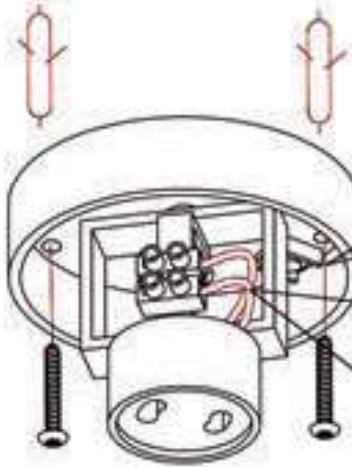

1

2

3

4

5

LIGHT SOURCE - FUENTE DE LUZ

1xGU10 MAX 35W no incl

TECHNICAL FEATURES - CARACTERISTICAS TÉCNICAS