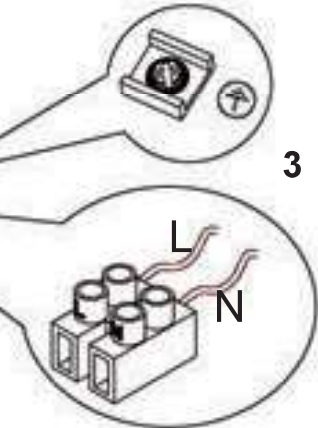

1

2

3

4

5

LIGHT SOURCE - FUENTE DE LUZ

1xGU10 MAX 35W no incl

TECHNICAL FEATURES - CARACTERISTICAS TÉCNICAS