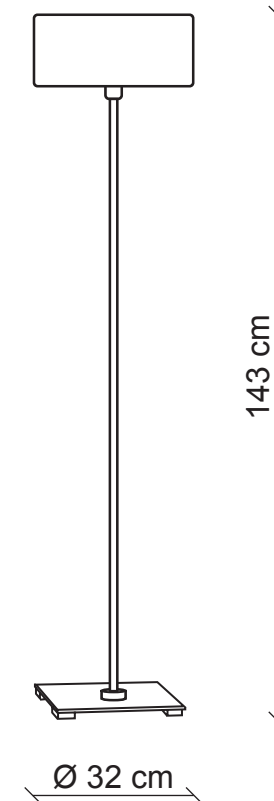

PATRIZIAGARGANTI

Firenze

BAGA Contemporary
LOVELY LIGHT

art. 6035

1 light Floor lamp

Finish: Red

Lampshades: Red goffered fabric

Ø 32x32
H. 14

1x
60W E14
not supplied
halogen bulb

m³ 0,34
Kg 6,5