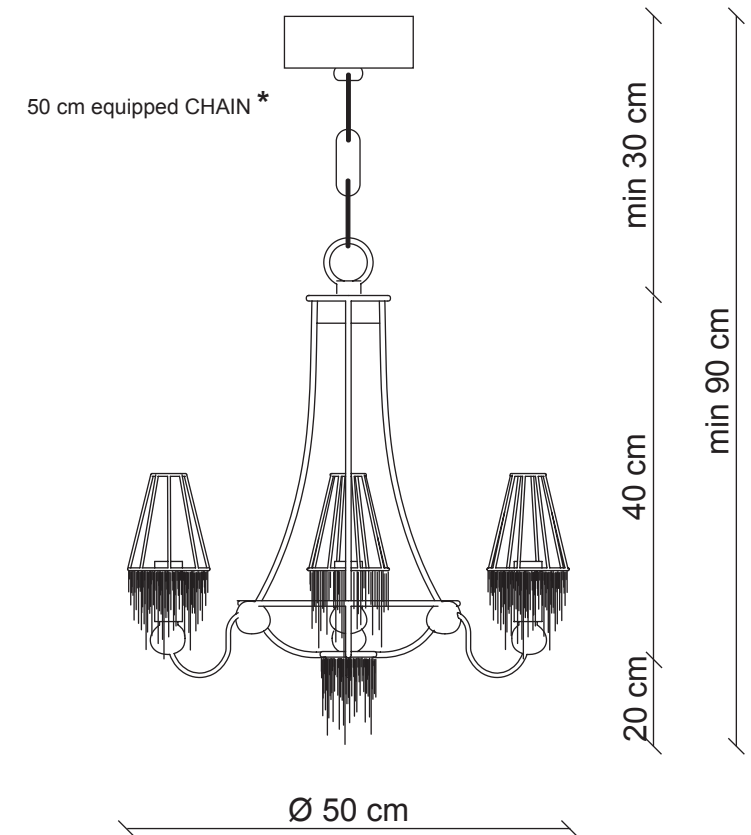

PATRIZIAGARGANTI

Firenze

The soul light

art. PG009 - Ontherocks collection

3 + 1 lights chandelier

Kg 5
m³ 0,19