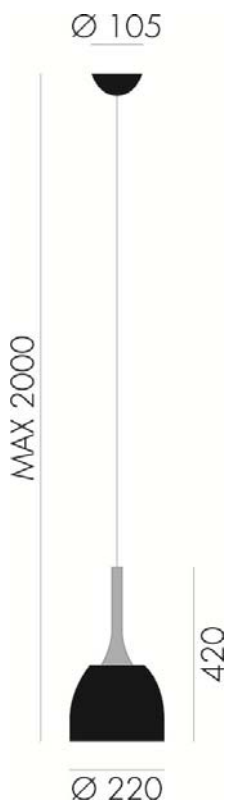

SOMBRERO – S1C1 ENZO BERTI

La montatura in legno di frassino sbiancato sorregge la lampada in metallo che si apre in un'ampia forma cilindrica. I materiali utilizzati si adattano perfettamente alle forme, creando un forte impatto visivo e dando vita ad una collezione versatile che riesce con naturalezza e sobrietà ad inserirsi negli ambienti indoor creando un living contemporaneo e dinamico.

The mount, made of bleached ash wood, supports the metal lamp that opens into a large cylindrical shape. The materials used adapt perfectly with the form to create a strong visual impact and to give life to a versatile collection that manages to assimilate naturally and simply with the indoor environment, creating a dynamic and contemporary living space.

Fonte luminosa – Lighting Source:

1xMAX 46W E27

Voltaggio – Voltage

240V

Classe Energetica – Energetic Class

A++/E

PROTEZIONE IP – IP PROTECTION

IP20