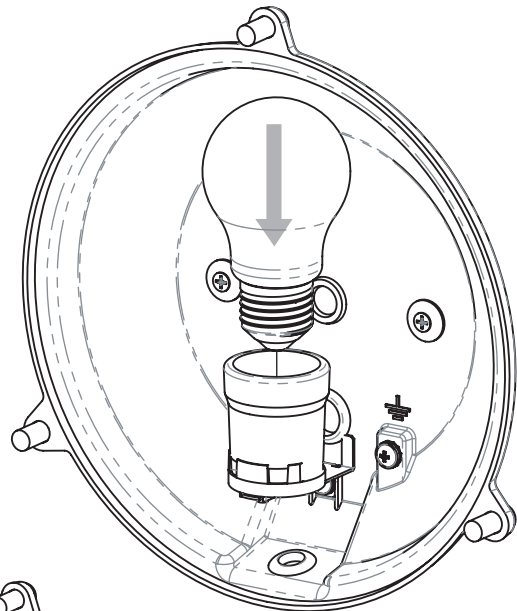

1

TURN OFF POWER
Couper Le Courant! / Strom Abstopfen!
/ Corte La Corriente!

2

3

4

5