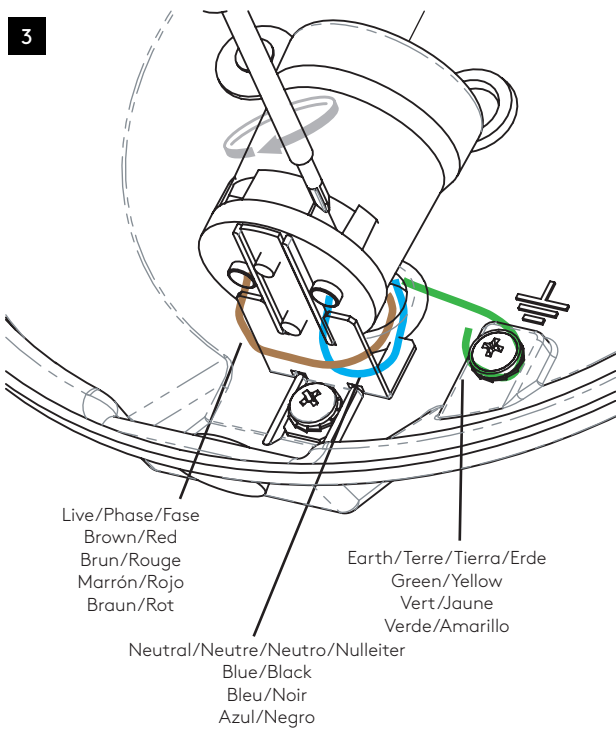

Cavo positivo: normalmente marrone o rosso
Cavo neutro: normalmente blu o nero
Cavo terra: normalmente verde o giallo

FR

LIRE ATTENTIVEMENT LES INSTRUCTIONS
AVANT DE COMMENCER LE MONTAGE

Phase: Normalement Brun / Rouge
Neutre: Normalement Bleu / Noir
Terre: Normalement Vert / Jaune

DE

LESEN SIE BITTE DIE ANWEISUNGEN
SORGFALTIG DURCH, BEVOR SIE MIT DEM
ZUSAMMENBAUEN BEGINNEN

Phase: Normalerweise Braun / Rot
Nulleiter: Normalerweise Blau / Schwarz
Erde: Normalerweise Grün / Gelb

1

TURN OFF POWER
 Couper Le Courant! / Strom Abstopfen!
 / Corte La Corriente!

2

3

4

5