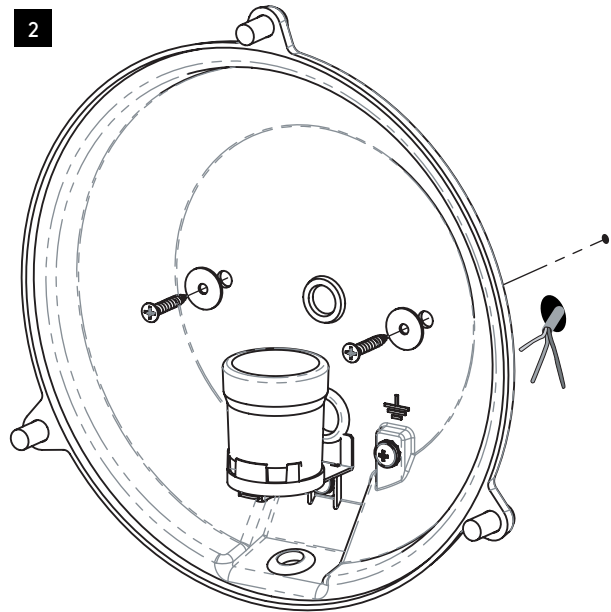

TURN OFF POWER
Couper Le Courant! / Strom Abstopfen!
/ Corte La Corriente!

2