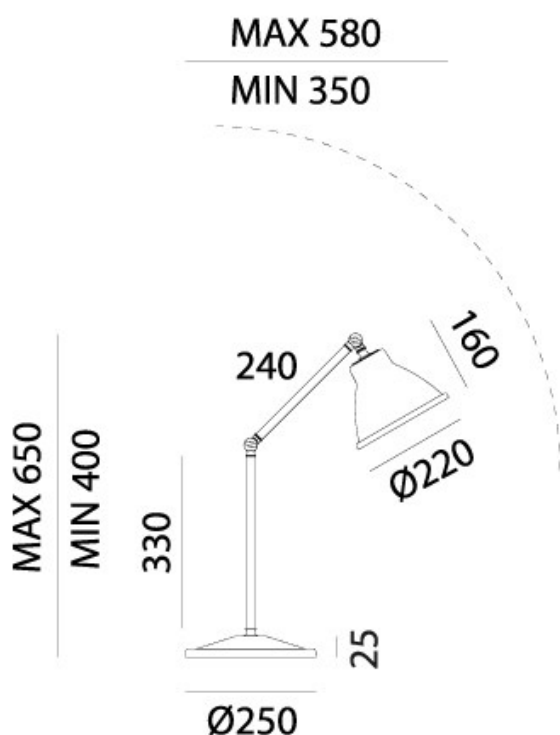

LOFT – 269.06.OF IL FANALE

Loft è una collezione di lampade da interno realizzate in ferro. Elementi di arredo dal mood contemporaneo, sono lampade connotate da forme pulite, da una forte matericità e da elementi estetici ricercati. Un peculiare sistema a snodi ne facilita il movimento dall'alto verso il basso e da destra a sinistra. Saranno particolarmente apprezzate da chi ama lo stile industriale manifesta un gusto puro e senza compromessi. A sottolineare il look industriale di queste lampade è disponibile una griglia accessoria, che può essere montata su ciascun modello della collezione.

Tipologia: TAVOLO
Type: TABLE LIGHT

Ambiente / Environment
INDOOR

Materiale: OTTONE - FERRO
Material: BRASS - IRON

Finitura / Colore: OTTONE - FERRO
Finishing / Color: BRASS - IRON

Fonte luminosa – Lighting Source:
1xMAX 46W E27

Voltaggio – Voltage
240V

Classe Energetica – Energetic Class
A++/E

PROTEZIONE IP – IP PROTECTION
IP20

PESO – WEIGHT
9Kg

Lampadina non inclusa
Light bulb not included