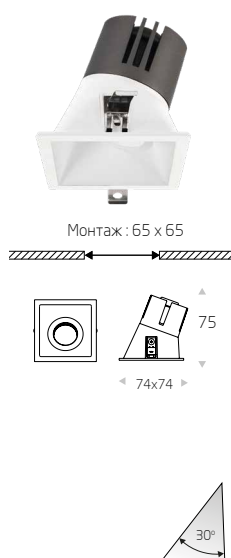

Характеристики

Источник света - COB - светодиод 30°
Источник питания - TRIDONIC (Австрия)
Цветовая температура - 3000K
Индекс цветопередачи (RA) >90
Показатель слепимости (UGR) <19

Материал корпуса - **алюминий**
Стандартный цвет - **белый (RAL9003), серебро (RAL9006), черный (RAL9005)**
Нестандартный цвет - **любой цвет по шкале RAL**

Диммирование (опционально) - **Протокол DALI**

QUADRO SPOT 75 S