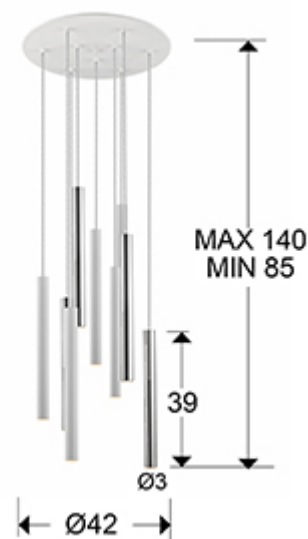

Varas 373261

Люстры

Подвесной светильник круглый LED с 9 лампами из металла с покрытием "хром" и матовым белым покрытием. Акриловый рассеиватель опалового цвета. 45W LED, 4050 Lm, 3000 K. Диммируемый.

ОБЩАЯ ИНФОРМАЦИЯ

Каталог: I38 Iluminación
 Страница: 77
 Код EAN: 8435435324957
 Тип: Люстры
 Коллекция: Varas

РАЗМЕРЫ

Размеры: Ø 42,0 ↑ 110,0 см
 Высота в собранном виде: 85,0/ максимальная 140,0 см
 Вес: 6,9 Kg

РАЗМЕРЫ УПАКОВКИ

Вес: 8,2 Kg
 Объем: 0,0370м³
 Размеры: ↔ 48,0 ↓ 16,0 ↗ 48,0 см

ТЕХНИЧЕСКИЕ ХАРАКТЕРИСТИКИ

Класс электробезопасности: Class 1
максимальная мощность: 45W
Напряжение: 220/240 V
Частота сети: 50/60 Hz
Цветовая температура: 3.000 K
Средний срок службы: 50.000 h
Коэффициент мощности: >0.9
CRI: >80

ДОПОЛНИТЕЛЬНАЯ ИНФОРМАЦИЯ

Материал: Metal, acrylic
Покрытие: Chrome, matt white, opal
Цвет кабеля: Clear

373261

 Esta luminaria lleva lámparas LED incorporadas.
This luminaire contains built-in LED lamps.