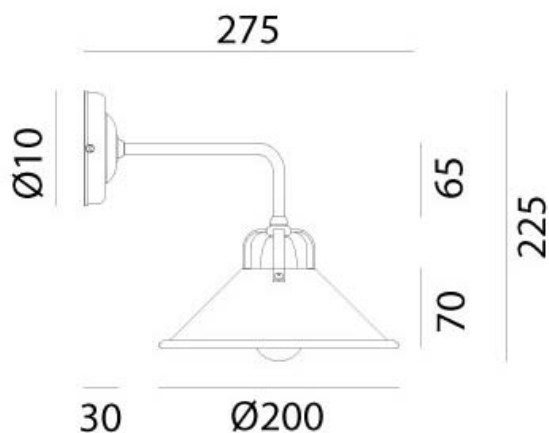

CASCINA – 204.05.00 IL FANALE

L'impatto visivo fortemente materico e il rigoroso disegno caratterizzano i prodotti della collezione Cascina. Realizzate in ottone e/o ferro anticato, queste lampade rompono la linearità degli ambienti stravolgendo i canoni scenografici classici.

Tipologia: PARETE

Type: WALL LIGHT

Ambiente / Environment
INDOOR

Materiale: OTTONE
Material: BRASS

Finitura / Colore: OTTONE
Finishing / Color: BRASS

Fonte luminosa – Lighting Source:
1xMax 46W E14

Voltaggio – Voltage
240V