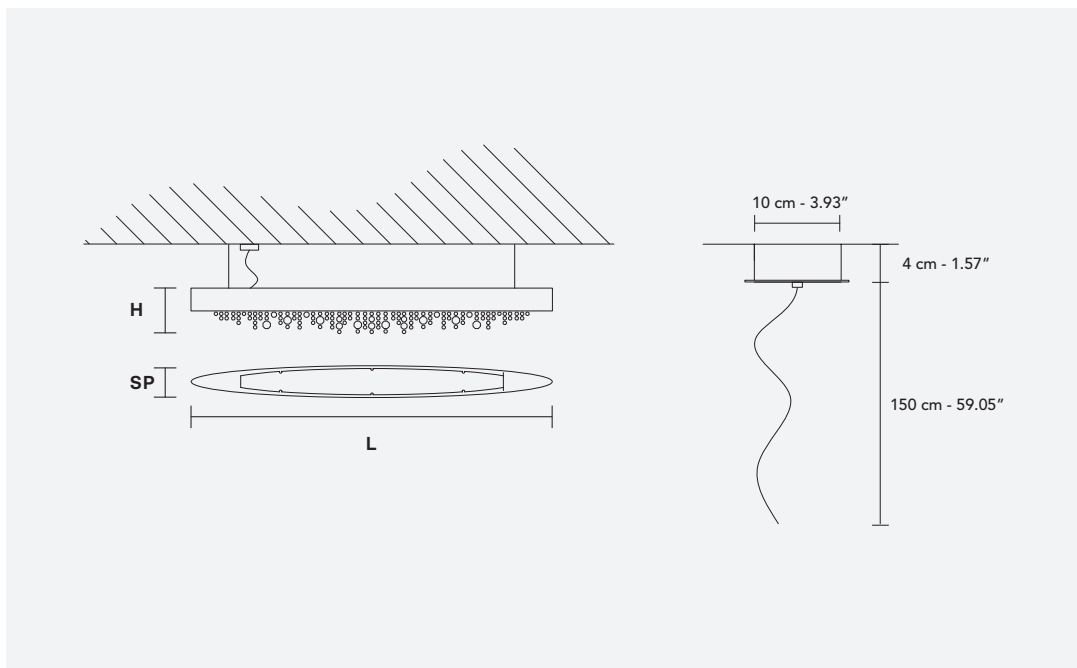

OLA S6 OV 160

Design by: Fly design studio

MASIERO

Lampada con struttura in metallo verniciato, pendagli in vetro italiano verniciato.

Powder coated metal frame, coated Italian-glass pendants.

Lampe mit lackierter Metallstruktur, Gehänge aus lackiertem italienischem Glas.

Lampe avec structure en métal verni, breloques en verre italien verni.

Лампа с металлическим окрашенным каркасом, подвесы из окрашенного итальянского стекла.

H 20 cm / 7.87"
L 160 cm / 63.00"
SP 14 cm / 5.50"

TRADITIONAL LIGHTING

6×E14×40 W max
USA 6×E12×40 W max
(not included)

LED LIGHTING

UP LED x 19 W CRI>80
3000 K - 2285 lm
DOWN LED x 47,5 W CRI>80
3000 K - 5714 lm
Dimmable: PUSH + 1-10V*

*: available on request / disponibile su richiesta

WH-M

P09

F-01

F-02

F-03