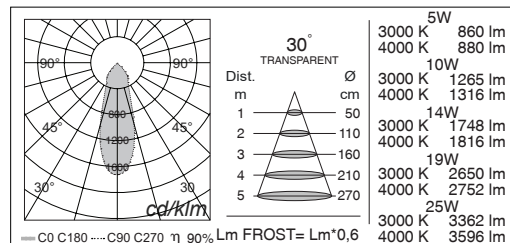

MAIN CODE CODICE BASE	RELEASE EDIZIONE	LIGHT COLOR COLORE LUCE	WATT WATT	OPTIC OTTICA	CONTROL CONTROLLO	FRAME COLOR COLORE
2596	.1	B 3000K	.05 5W	.D 20° (TRANSPARENT)	1 ON/OFF	BS WHITE / BIANCO
		C 4000K	.10 10W	.F 30° (TRANSPARENT)	8 DIMMER 1-10V	BT BLACK/ NERO
		* others on request / altri su richiesta	.14 14W	.I 48° (TRANSPARENT)		
			.19 19W	BZ 86° (TRANSPARENT)		
			.25 25W	CT 20° FROST		
				CU 30° FROST		
				CV 48° FROST		
				CZ 86° FROST		

CODE EXAMPLE : Projector with warm white light color at 3000K, 10W, 20° optic, ON/OFF control, white color
2596.1B.10.D1BS

ESEMPIO DI CODIFICA : Proiettore con luce calda a 3000K, 10W, ottica 20°, controllo ON/OFF, colore bianco
2596.1B.10.D1BS

NEXO LUCE (Factory)
Strada Mirabella, 10
46040 Cavriana (MN), ITALY
T +39 0376 771513 F +39 0376 772235
sales@nexoluce.com www.nexoluce.com

Made in Italy