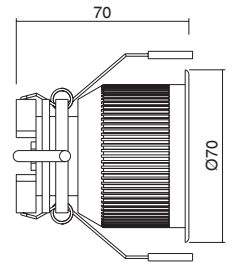

- Circular recessed LED downlight
- Anodized aluminium body machined from solid in 6082 alloy and aluminum ring with polyester powder paint resistant to corrosion
- Beam angles 20° 30° 48° 86°
- Available with transparent or frost diffuser glass
- Springs for ceiling installation
- IP67 external power supply included
- IP68 connector for the connection between projector and power supply included
- Maximum permissible ambient temperature +50°C for the 5W, 10W and 14W versions, +35°C for the 19W and 25W versions

- *Proiettore LED da incasso circolare*
- *Corpo in alluminio anodizzato tornito dal pieno lega 6082 ed anello in alluminio con verniciatura in polvere di poliestere resistente alla corrosione*
- *Angoli del fascio 20° 30° 48° 86°*
- *Disponibile con vetro diffusore trasparente oppure frost*
- *Molle per installazione a soffitto*
- *Alimentatore esterno IP67 incluso*
- *Connettore IP68 per la connessione fra proiettore ed alimentatore incluso*
- *Temperatura ambiente massima ammissibile +50°C per le versioni da 5W, 10W e 14W, +35°C per le versioni da 19W e 25W*