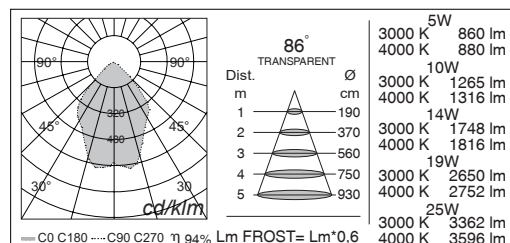

MAIN CODE CODICE BASE	RELEASE EDIZIONE	LIGHT COLOR COLORE LUCE	WATT WATT	OPTIC OTTICA	CONTROL CONTROLLO	FRAME COLOR COLORE
2596	.1	B 3000K	.05 5W	.D 20° (TRANSPARENT)	1 ON/OFF	BS WHITE / BIANCO
		C 4000K	.10 10W	.F 30° (TRANSPARENT)	8 DIMMER 1-10V	BT BLACK/ NERO
		* others on request / altri su richiesta	.14 14W	.I 48° (TRANSPARENT)		
			.19 19W	BZ 86° (TRANSPARENT)		
			.25 25W	CT 20° FROST		
				CU 30° FROST		
				CV 48° FROST		
				CZ 86° FROST		

CODE EXAMPLE : Projector with warm white light color at 3000K, 10W, 20° optic, ON/OFF control, white color
2596.1B.10.D1BS

ESEMPIO DI CODIFICA : Proiettore con luce calda a 3000K, 10W, ottica 20°, controllo ON/OFF, colore bianco
2596.1B.10.D1BS

NEXO LUCE (Factory)
Strada Mirabella, 10
46040 Cavriana (MN), ITALY
T +39 0376 771513 F +39 0376 772235
sales@nexoluce.com www.nexoluce.com

Made in Italy