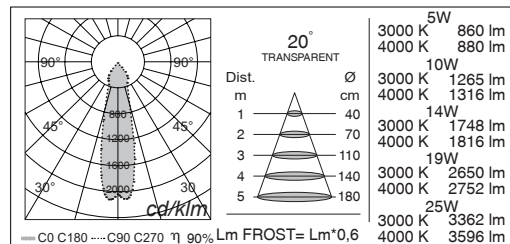

MAIN CODE CODICE BASE	RELEASE EDIZIONE	LIGHT COLOR COLORE LUCE	WATT WATT	OPTIC OTTICA	CONTROL CONTROLLO	FRAME COLOR COLORE
2596	.1	B 3000K	.05 5W	.D 20° (TRANSPARENT)	1 ON/OFF	BS WHITE / BIANCO
		C 4000K	.10 10W	.F 30° (TRANSPARENT)	8 DIMMER 1-10V	BT BLACK/ NERO
		* others on request / altri su richiesta	.14 14W	.I 48° (TRANSPARENT)		
			.19 19W	BZ 86° (TRANSPARENT)		
			.25 25W	CT 20° FROST		
				CU 30° FROST		
				CV 48° FROST		
				CZ 86° FROST		

CODE EXAMPLE : Projector with warm white light color at 3000K, 10W, 20° optic, ON/OFF control, white color
2596.1B.10.D1BS

ESEMPIO DI CODIFICA : Proiettore con luce calda a 3000K, 10W, ottica 20°, controllo ON/OFF, colore bianco
2596.1B.10.D1BS

NEXO LUCE (Factory)
Strada Mirabella, 10
46040 Cavriana (MN), ITALY
T +39 0376 771513 F +39 0376 772235
sales@nexoluce.com www.nexoluce.com

Made in Italy