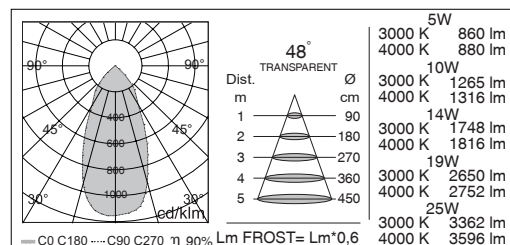

MAIN CODE CODICE BASE	RELEASE EDIZIONE	LIGHT COLOR COLORE LUCE	WATT WATT	OPTIC OTTICA	CONTROL CONTROLLO	FRAME COLOR COLORE
2596	.1	B 3000K	.05 5W	.D 20° (TRANSPARENT)	1 ON/OFF	BS WHITE / BIANCO
		C 4000K	.10 10W	.F 30° (TRANSPARENT)	8 DIMMER 1-10V	BT BLACK/ NERO
		* others on request / altri su richiesta	.14 14W	.I 48° (TRANSPARENT)		
			.19 19W	BZ 86° (TRANSPARENT)		
			.25 25W	CT 20° FROST		
				CU 30° FROST		
				CV 48° FROST		
				CZ 86° FROST		

CODE EXAMPLE : Projector with warm white light color at 3000K, 10W, 20° optic, ON/OFF control, white color
2596.1B.10.D1BS

ESEMPIO DI CODIFICA : Proiettore con luce calda a 3000K, 10W, ottica 20°, controllo ON/OFF, colore bianco
2596.1B.10.D1BS

NEXO LUCE (Factory)
Strada Mirabella, 10
46040 Cavriana (MN), ITALY
T +39 0376 771513 F +39 0376 772235
sales@nexoluce.com www.nexoluce.com

Made in Italy