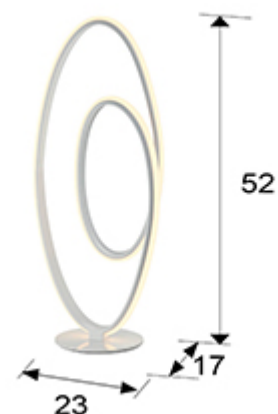

Loop 614259

Настольные лампы

Настольная лампа LED из металла и алюминия с сатинированным белым покрытием, рассеиватель из опалового силикона, 19,5W LED, 960 Lm, 3000 К.

ОБЩАЯ ИНФОРМАЦИЯ

Каталог: I38 Puminación
Страница: 208
Код EAN: 8435435327392
Тип: Настольные лампы
Коллекция: Loop

РАЗМЕРЫ

Размеры: ↔ 23,0 ↓ 52,0 ↗ 17,0 cm
Вес: 1,8 Kg

РАЗМЕРЫ УПАКОВКИ

Вес: 2,5 Kg
Объем: 0,0290м³
Размеры: ↔ 24,0 ↓ 58,0 ↗ 21,0 cm

ТЕХНИЧЕСКИЕ ХАРАКТЕРИСТИКИ

Класс электробезопасности: Class 3
максимальная мощность: 19.50W
Напряжение: 24 V
Цветовая температура: 3.000 K
Средний срок службы: 20.000 h
Коэффициент мощности: >0.95
CRI: >80