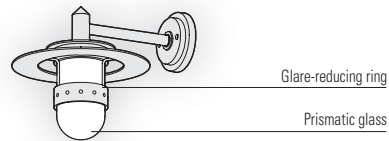

Kent

IP44
Class 1

Aluminium
Clear prismatic glass diffuser

SOURCE

E27 - 105W max   Ø80 mm - H140 mm max

E27 (2450 lm)
Real light output - 2055 lm

MODELS

height / width / depth

330 / 320

1

339 / 320 / 430

2

1 001 / 320 / 517

3

2 185 / 320 / 559

4

2 185 / 320 / 869

5