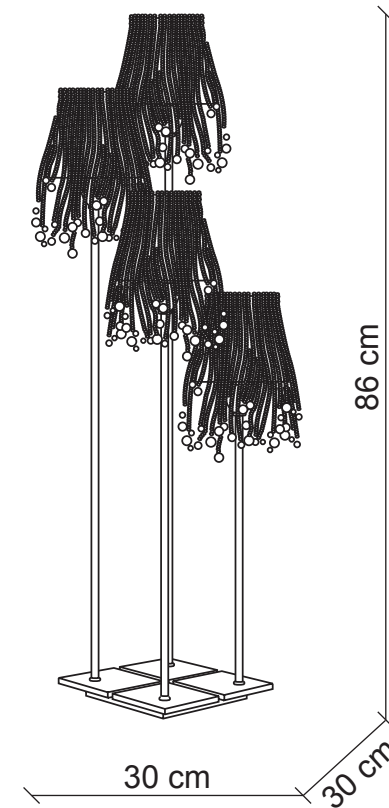

# PATRIZIAGARGANTI

Firenze

**BAGA** Contemporary  
LOVELY LIGHT

**art. 2452/C**

4 lights Table lamp

**Finish:** Nickel

**Lampshades:** Clear crystals

Ø 12x8  
H. 11

4x  
40W E14  
not supplied

m<sup>3</sup> 0,54  
Kg 7,3