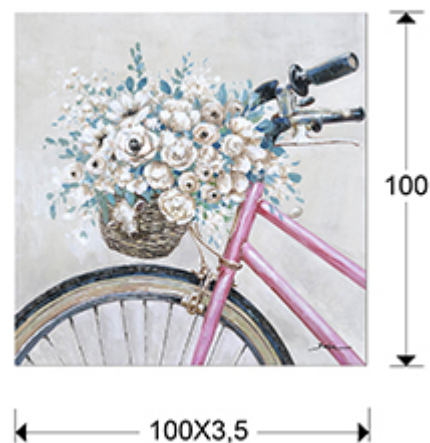

## Provenza

912064

Картины

Картина "Provenza" на подрамнике, написанная акриловой краской.

### РАЗМЕРЫ

Размеры: ↔ 100,0 ↓ 100,0 ↗ 3,5 cm  
Вес: 2,3 Kg

### РАЗМЕРЫ УПАКОВКИ

Вес: 4,0 Kg  
Объем: 0,0670м³  
Размеры: ↔ 105,0 ↓ 106,0 ↗ 6,0 cm