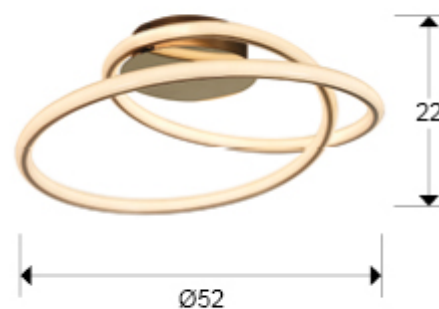

## Tube 138505

Потолочные светильники

Потолочный светильник из металла и алюминия, покрытие "блестящее золото" и "матовое золото". Рассеиватель трубчатый из силикона опалового цвета. 44W LED, 3520 Lm, 3000K.

### РАЗМЕРЫ

Размеры: Ø 52,0 ↓ 22,0 cm  
Вес: 1,7 Kg

### РАЗМЕРЫ УПАКОВКИ

Вес: 2,5 Kg  
Объем: 0,0360м³  
Размеры: ↔ 60,0 ↓ 60,0 ↗ 10,0 cm