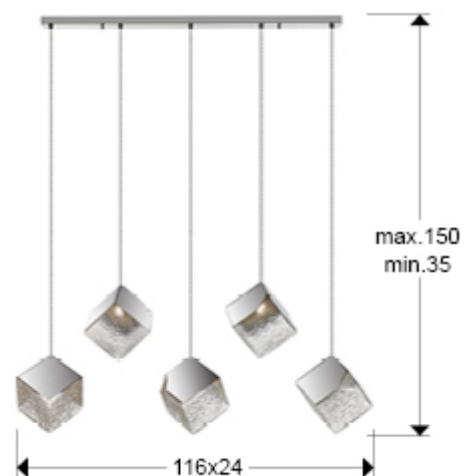

## Priscila

720588

Люстры

Lamp of 5 lights, made of metal and steel finished in chrome. Cubic shade of textured glass. Adjustable in height.

·This item includes 5 G9 LED 6W

### ОБЩАЯ ИНФОРМАЦИЯ

Код EAN: 8435435335465

Тип: Люстры

Коллекция: Priscila

### РАЗМЕРЫ

Размеры: ↔ 116,0 ↓ 24,0 ↗ 24,0 см

Высота в собранном виде: 35,0/ максимальная 150,0 см

Вес: 7,1 Кг

### РАЗМЕРЫ УПАКОВКИ

Вес: 8,6 Кг

Объем: 0,0830м³

Размеры: ↔ 120,0 ↓ 30,0 ↗ 23,0 см