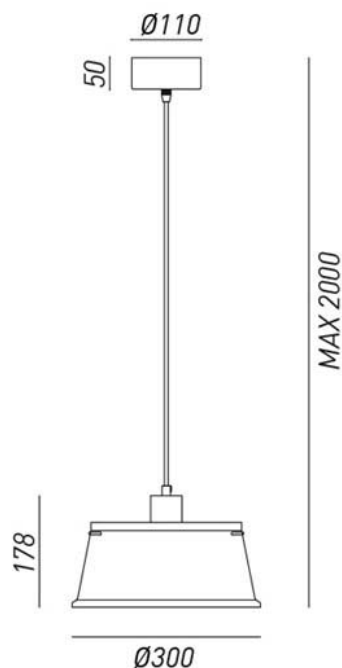

KHONUS – 256.01.FF IL FANALE

Forme semplici e lineari ispirano un design funzionale. Così nasce Khonus, una collezione di lampade di forma conica realizzate in ferro anticato, che possono riflettere la luce sia verso l'alto che verso il basso, per illuminare l'intero ambiente. Le lampade sono disponibili in tre differenti misure. Da utilizzare singolarmente o accostare per creare suggestive composizioni e valorizzare al meglio l'essenza del progetto.

Simple and linear shapes inspire a functional design. This is khonus: a series of cone shaped lamps made of antique iron, capable of reflecting light both downwards and upwards entirely illuminating the surroundings. Available in three different sizes, can be arranged individually or together enhancing their essence.

Tipologia: SOSPENSIONE

Type: PENDANT LIGHT

Ambiente / Environment
INDOOR

Materiale: FERRO
Material: IRON

Finitura / Colore: FERRO
Finishing / Color: IRON

Fonte luminosa – Lighting Source:
1xMax 77W E27

Voltaggio – Voltage
240V

Classe Energetica – Energetic Class
A++/E

PROTEZIONE IP – IP PROTECTION
IP20

PESO – WEIGHT
3Kg

Lampadina non inclusa
Light bulb not included